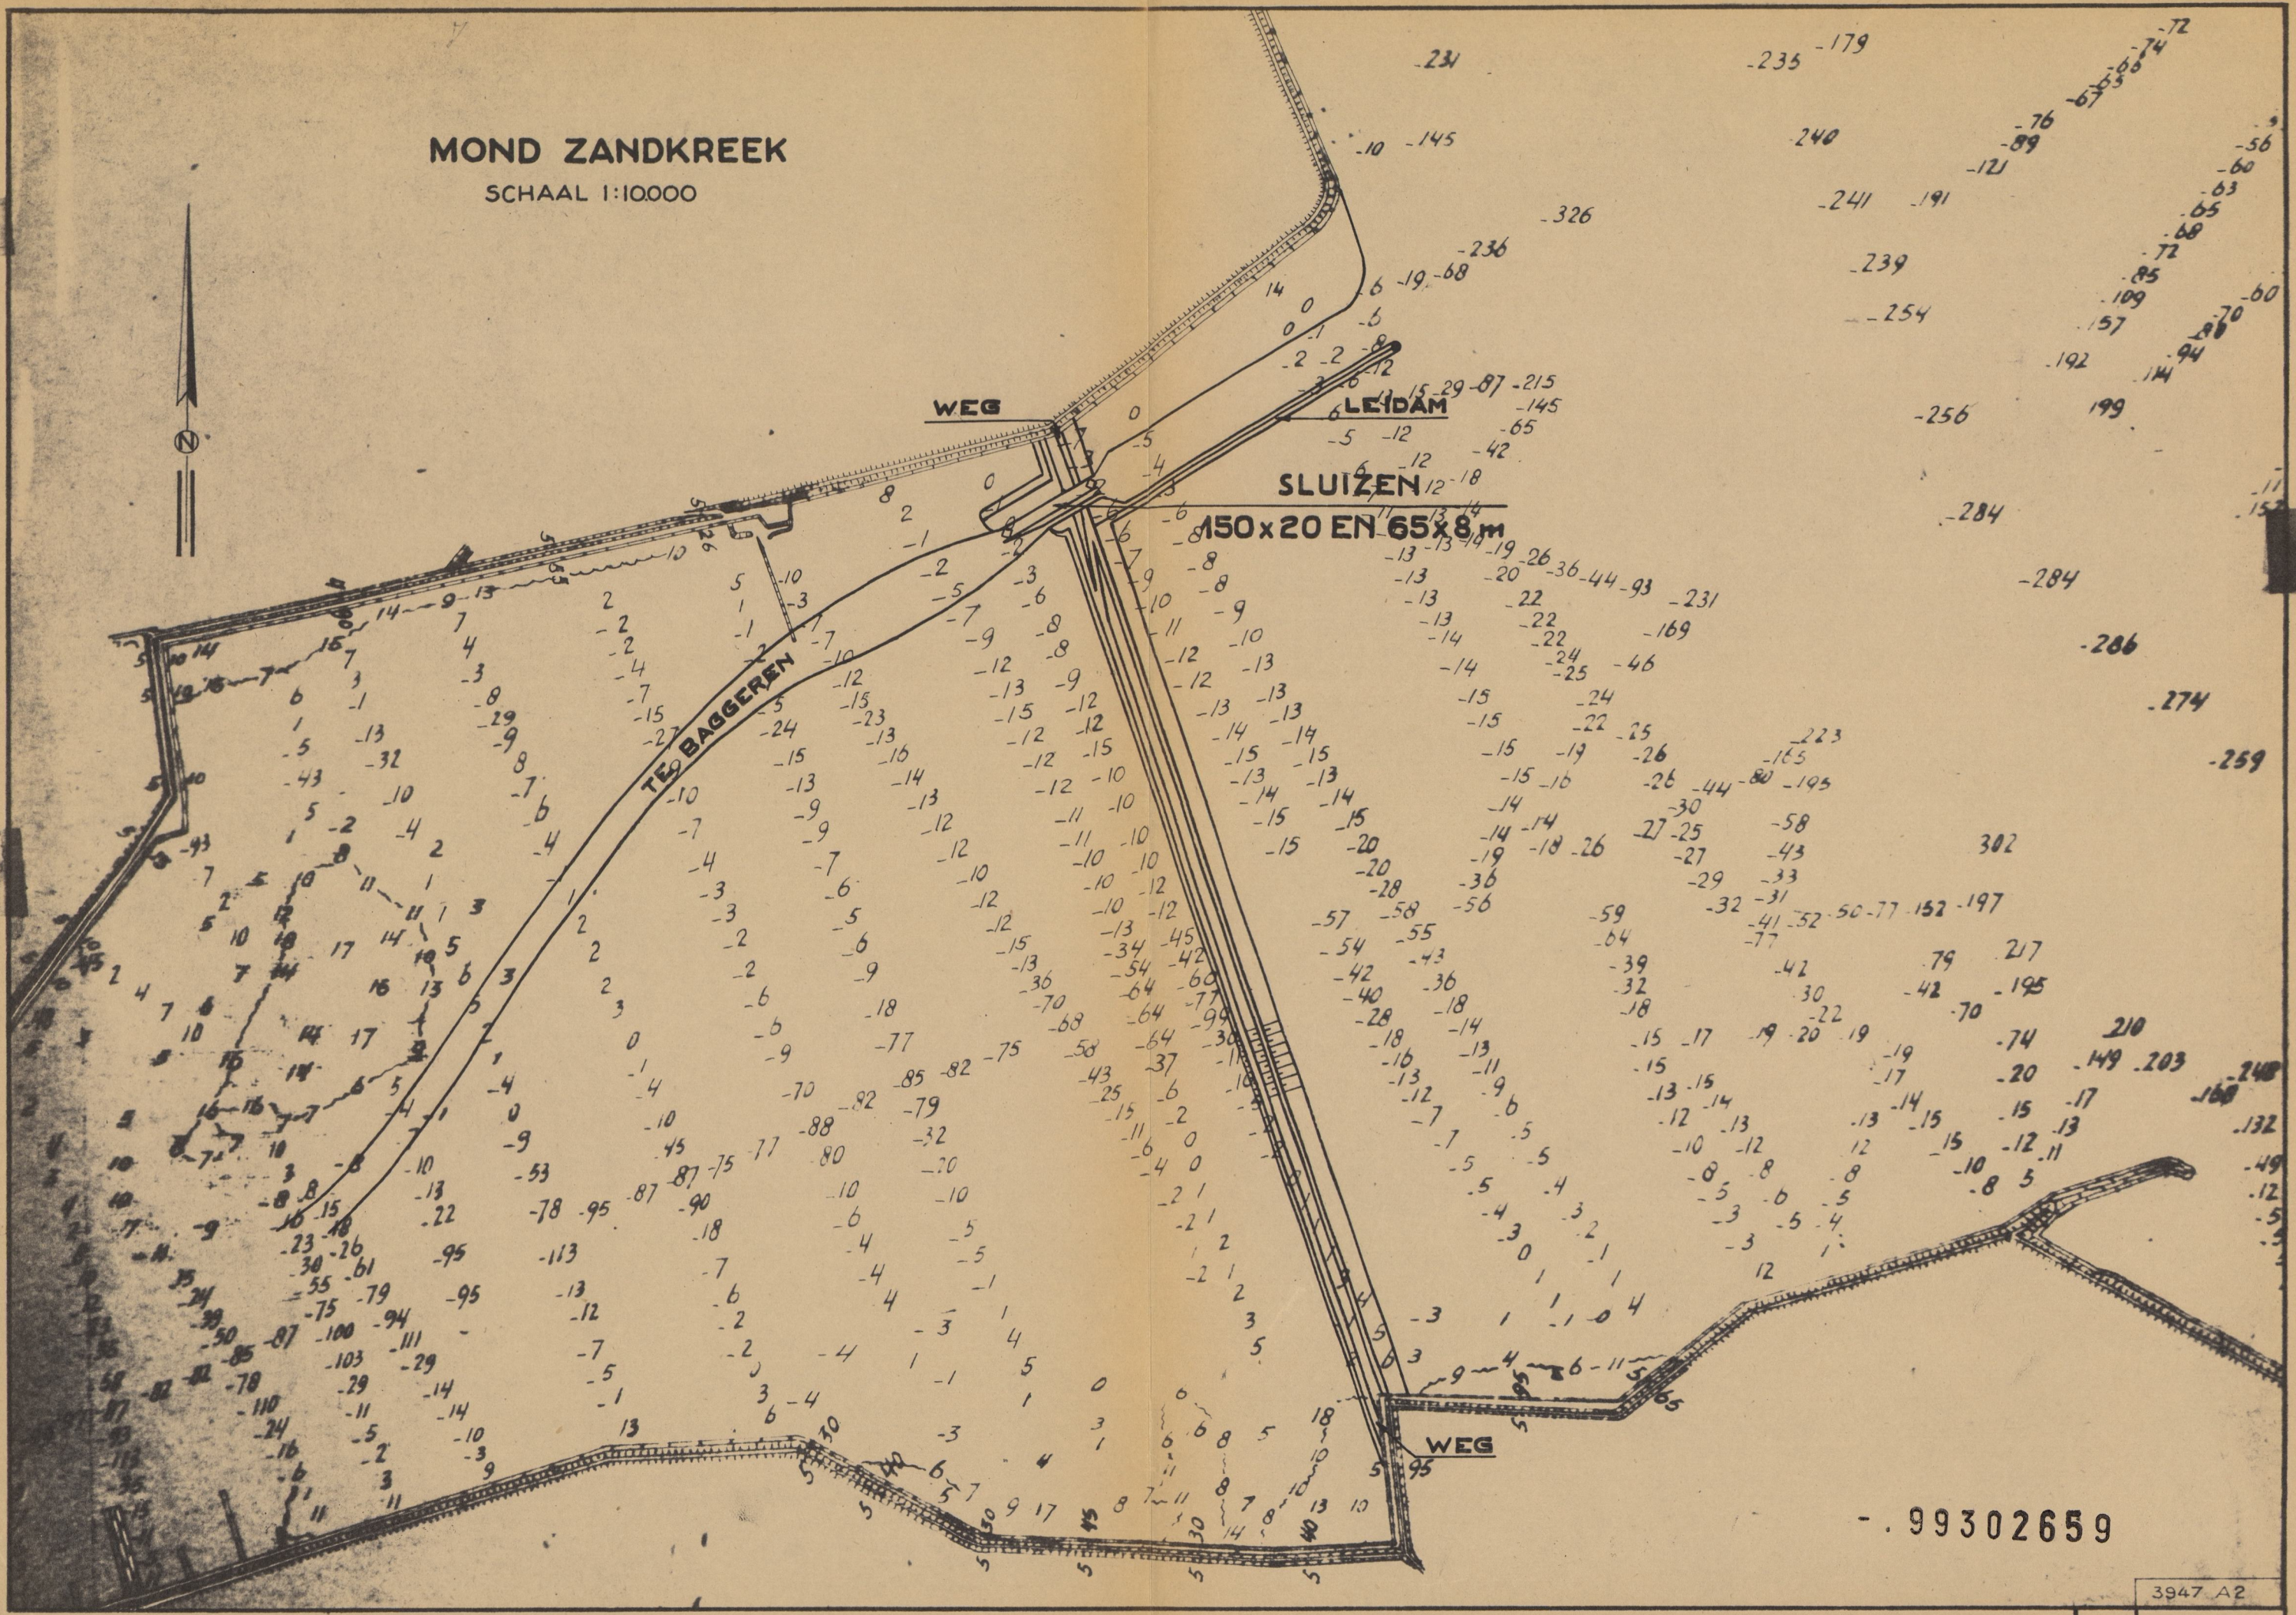

MOND ZANDKREEK

SCHAAL 1:10000

99302659

3947 A2