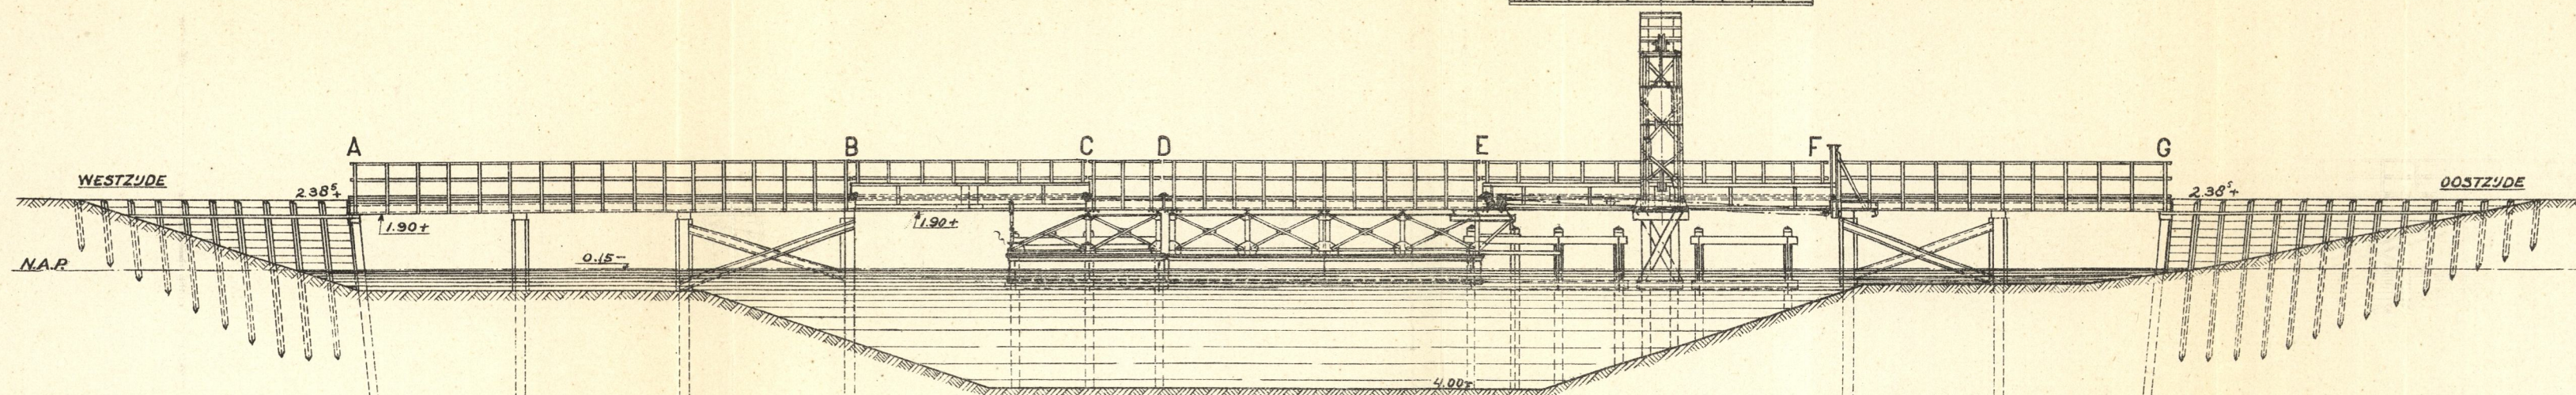

SCHAAL 1:200.

AANZICHT.

DOORSNEDE J-Z.

SCHEMA OPZET-EN VERHAALINRICHTING IN

3 STANDEN.

SCHAAL 1:100

OOSTELIJKE KOEBRUG BIJ GESLOTEN  
STAND VAN BEWEEGBARE BRUG.

OOSTELIJKE KOEBRUG OPGEZET.

OOSTELIJKE KOEBRUG BIJ GEOPENDE  
STAND VAN BEWEEGBARE BRUG.

PLATTEGROND.

H.W. = 0.50 + N.A.P.

L.W. = 0.80 - N.A.P.

00005968