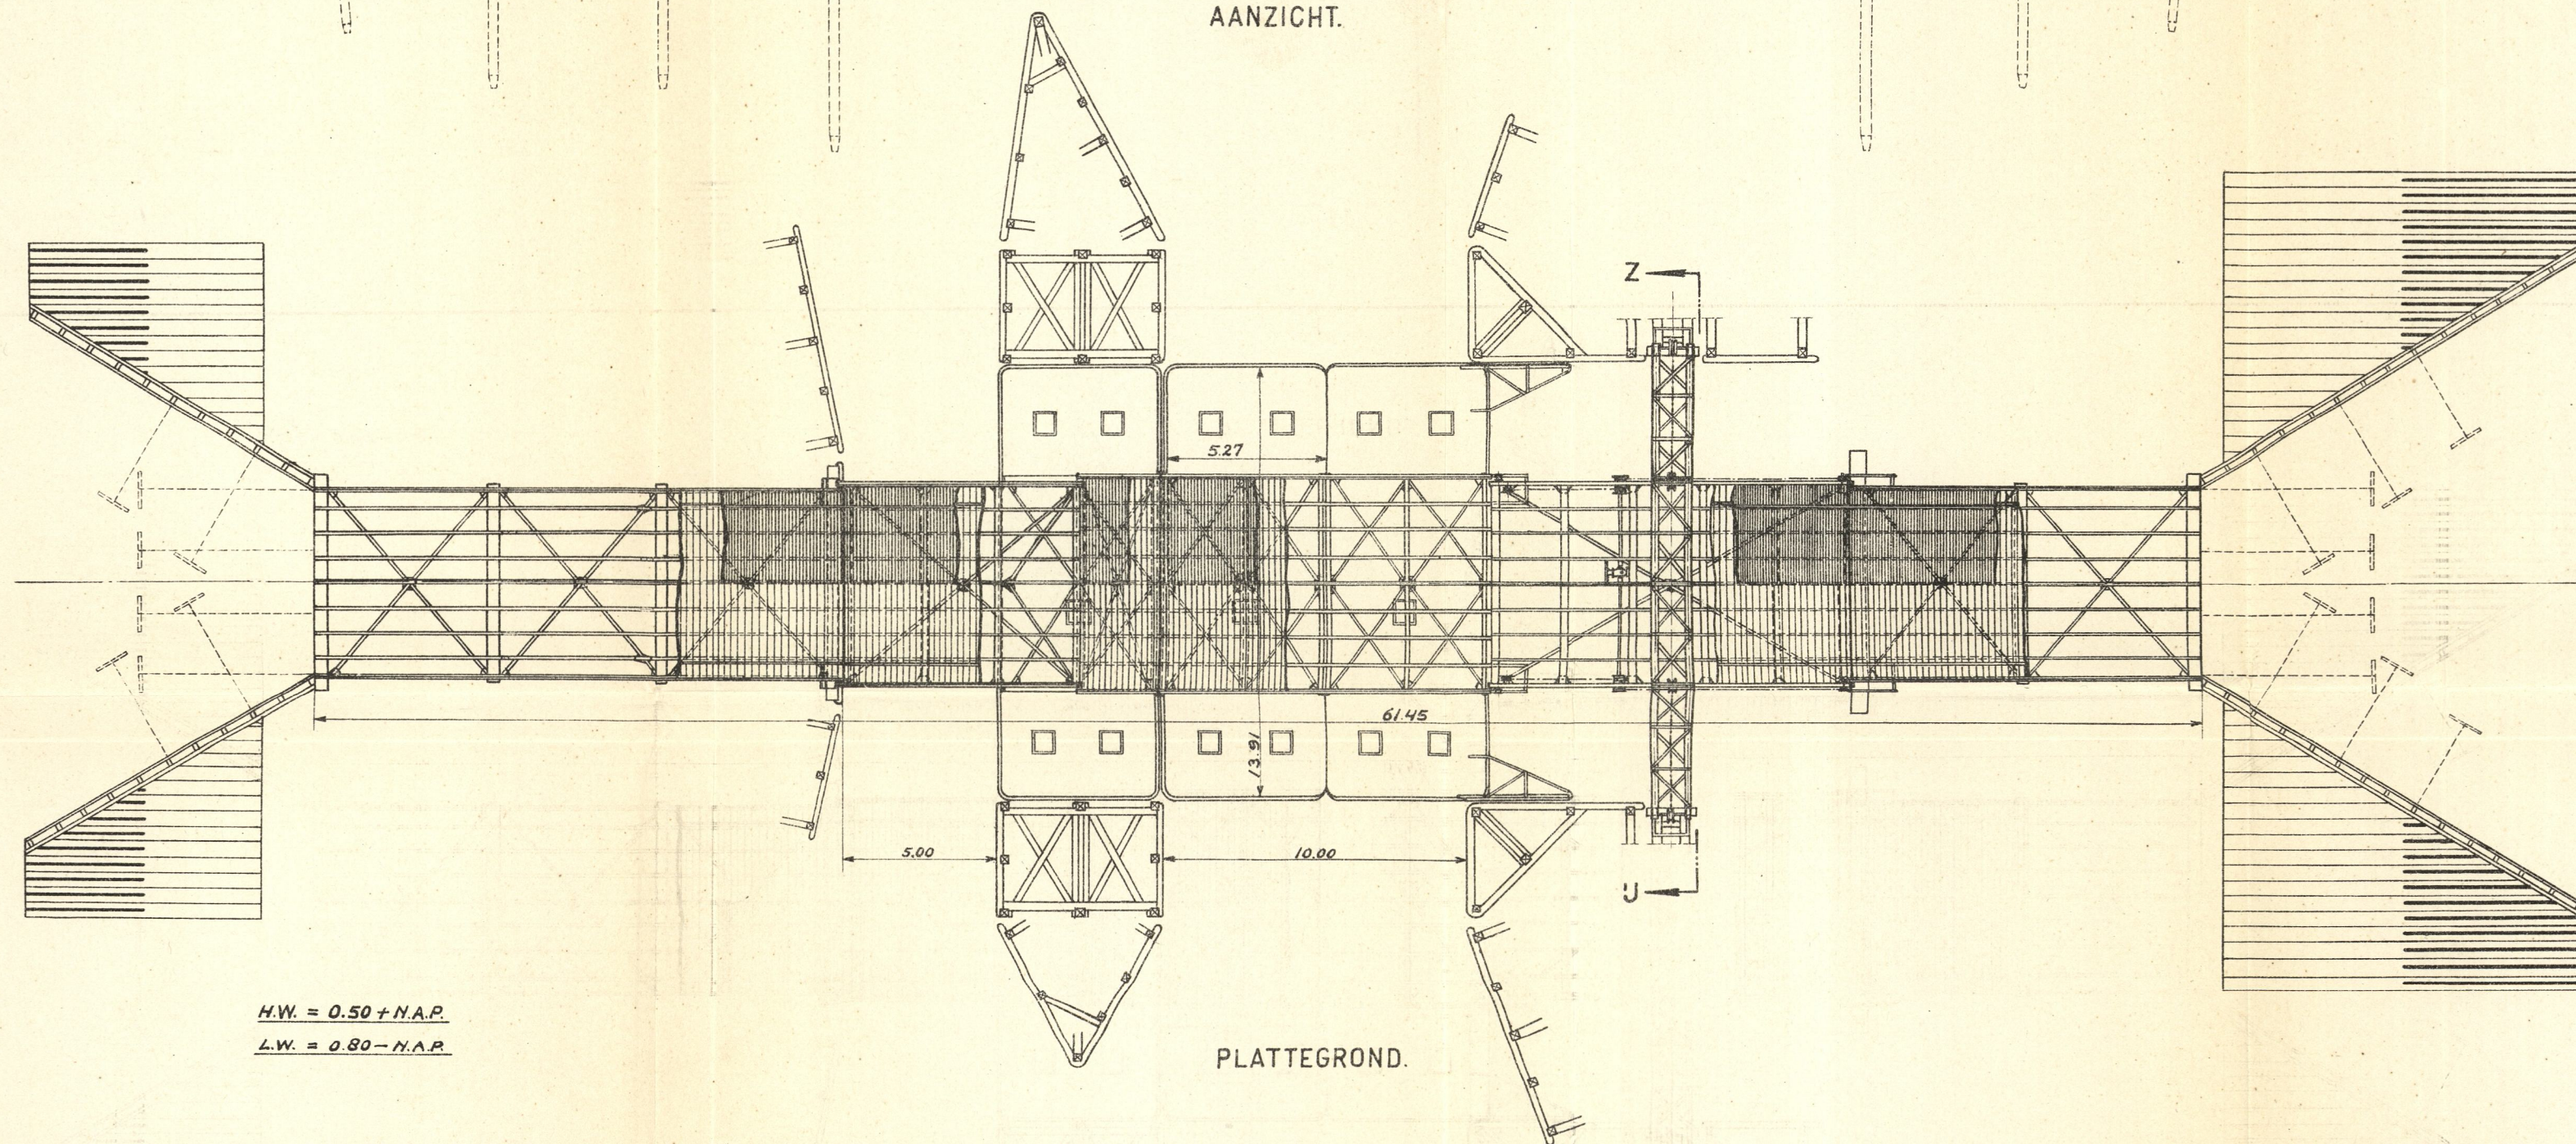

SCHAAL 1:200.

AANZICHT.

DOORSNEDE J-Z.

SCHEMA OPZET-EN VERHAALINRICHTING IN

3 STANDEN.

SCHAAL 1:100

OOSTELIJKE KOEBRUG BIJ GESLOTEN  
STAND VAN BEWEEGBARE BRUG.

OOSTELIJKE KOEBRUG OPGEZET.

OOSTELIJKE KOEBRUG BIJ GEOPENDE  
STAND VAN BEWEEGBARE BRUG.

PLATTEGROND.

H.W. = 0.50 + N.A.P.

L.W. = 0.80 - N.A.P.

00005968