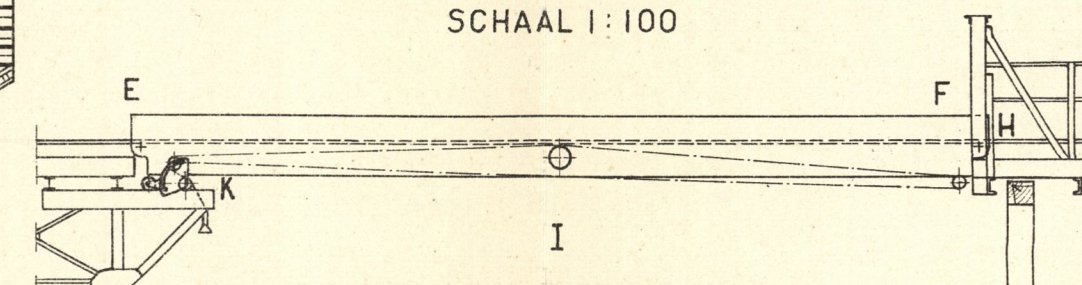

SCHAAL 1:200.

AANZICHT.

DOORSNEDE J-Z.

SCHEMA OPZET-EN VERHAALINRICHTING IN

3 STANDEN.

SCHAAL 1:100

OOSTELIJKE KOEBRUG BIJ GESLOTEN  
STAND VAN BEWEEGBARE BRUG.

OOSTELIJKE KOEBRUG OPGEZET.

OOSTELIJKE KOEBRUG BIJ GEOPENDE  
STAND VAN BEWEEGBARE BRUG.

PLATTEGROND.

H.W. = 0.50 + N.A.P.

L.W. = 0.80 - N.A.P.

00005968