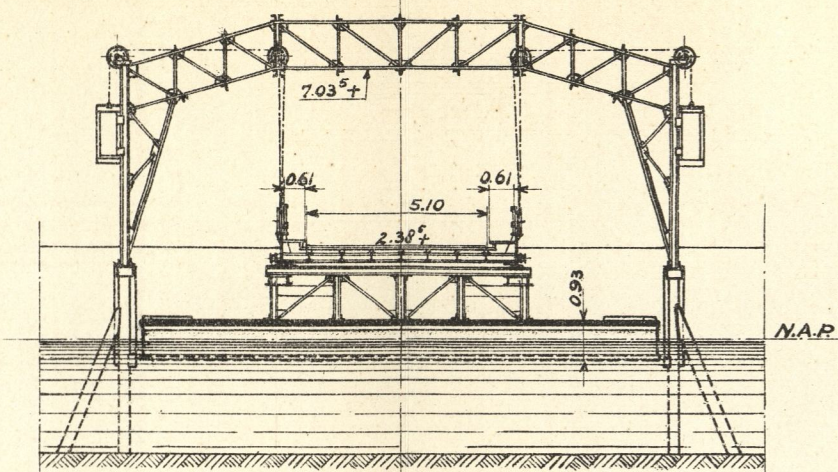

SCHAAL 1:200.

AANZICHT.

DOORSNEDE J-Z.

SCHEMA OPZET-EN VERHAALINRICHTING IN

3 STANDEN.

SCHAAL 1:100

OOSTELIJKE KOEBRUG BIJ GESLOTEN  
STAND VAN BEWEEGBARE BRUG.

OOSTELIJKE KOEBRUG OPGEZET.

OOSTELIJKE KOEBRUG BIJ GEOPENDE  
STAND VAN BEWEEGBARE BRUG.

PLATTEGROND.

H.W. = 0.50 + N.A.P.

L.W. = 0.80 - N.A.P.

00005968