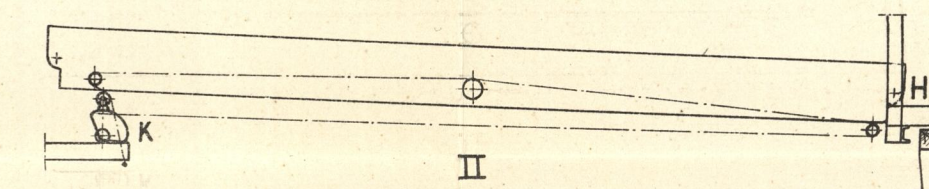

SCHAAL 1:200.

AANZICHT.

DOORSNEDE J-Z.

SCHEMA OPZET-EN VERHAALINRICHTING IN

3 STANDEN.

SCHAAL 1:100

OOSTELIJKE KOEBRUG BIJ GESLOTEN  
STAND VAN BEWEEGBARE BRUG.

OOSTELIJKE KOEBRUG OPGEZET.

OOSTELIJKE KOEBRUG BIJ GEOPENDE  
STAND VAN BEWEEGBARE BRUG.

PLATTEGROND.

H.W. = 0.50 + N.A.P.

L.W. = 0.80 - N.A.P.

00005968