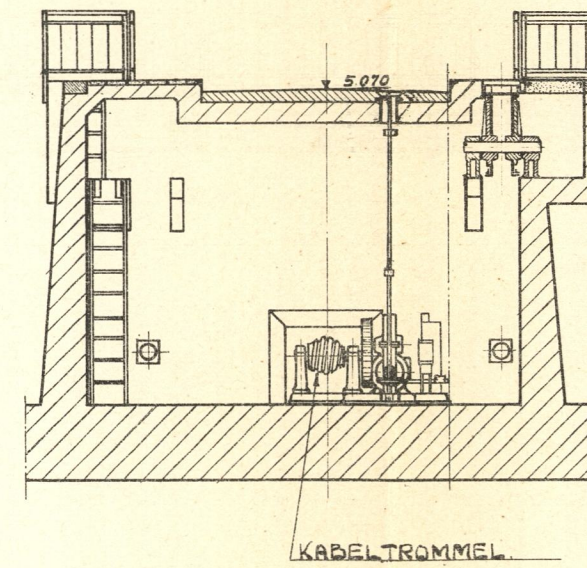

DUBBELE BASCULEBRUG OVER DE ULKESLUIS NABJ OOSTPUNT.

SCHAAL 1 : 100.

DOORSNEDE A-B.

DOORSNEDE E-F.

SCHETS VAN DE INEENGRUPENDE
HOOFDLIGGEREINDEN IN HALF
GEOPENDEN STAND VAN DE BRUG.

BOVENAANZICHT.

DOORSNEDE C-D.

DOORSNEDE G-H.