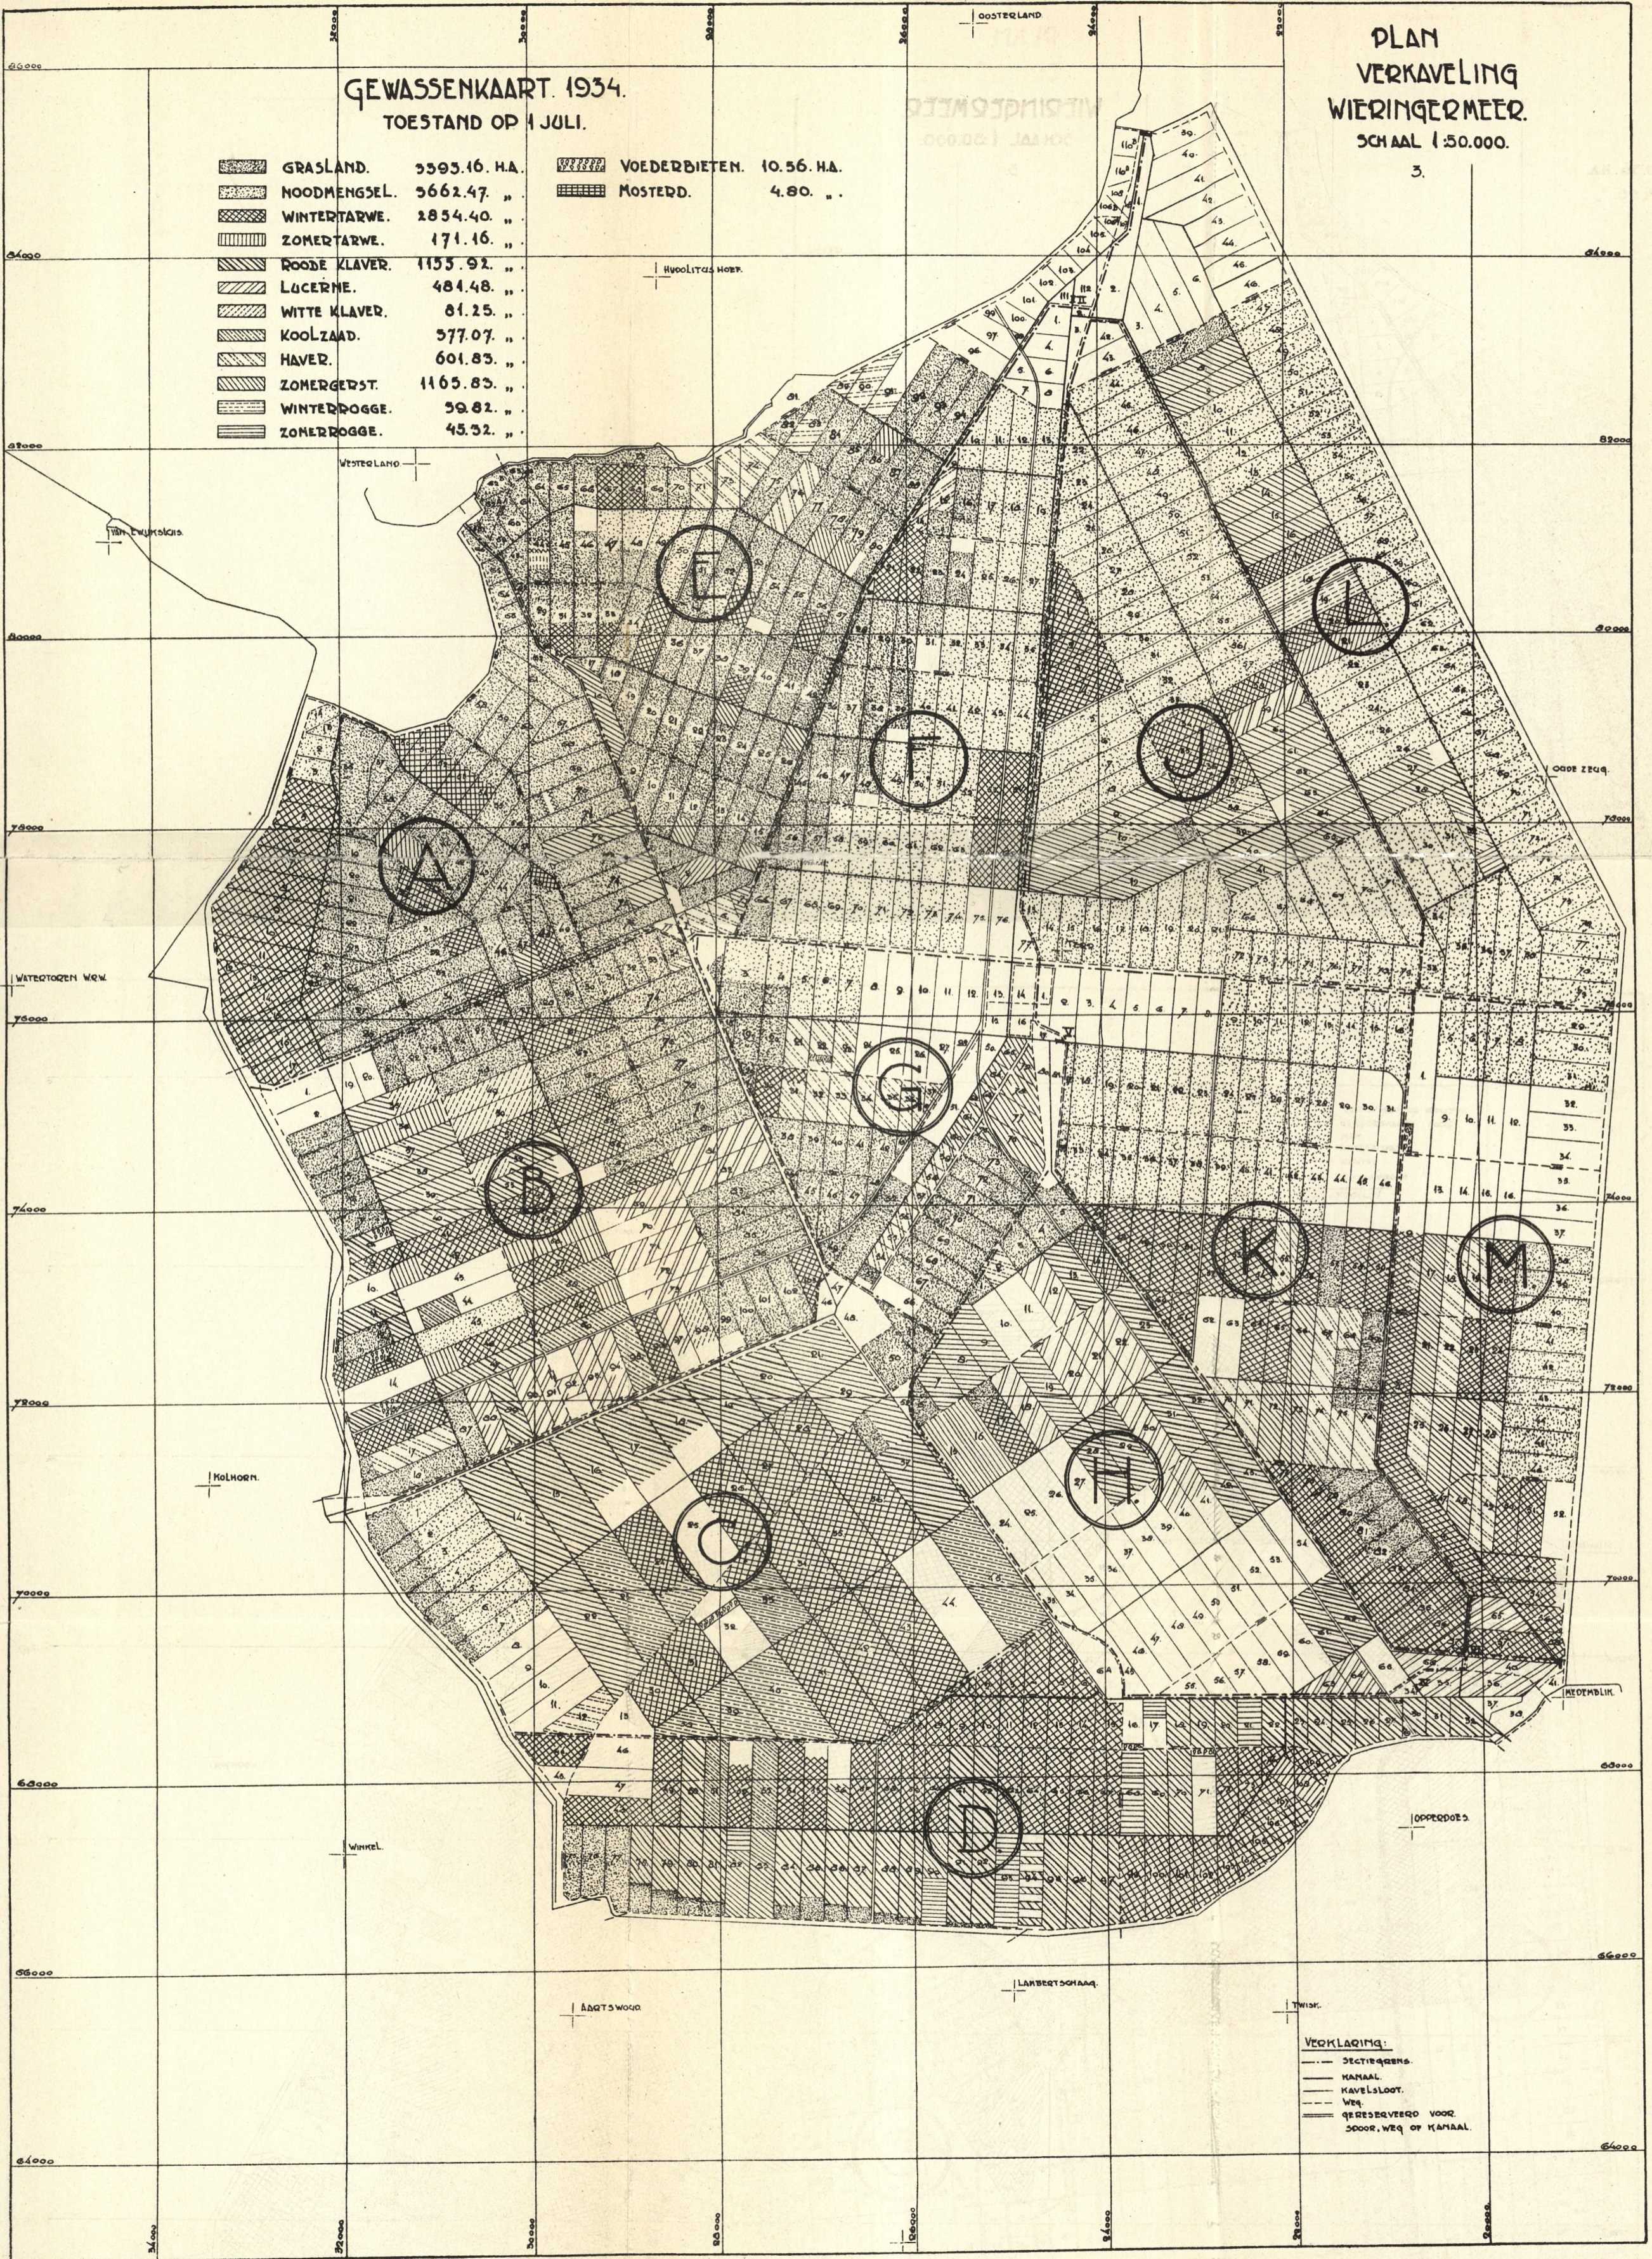

GEWASSENKAART 1934.  
TOESTAND OP 1 JULI.

PLAN  
VERKAVELING  
WIERINGERMEER.  
SCHAAL 1:50.000.  
3.

	GRASLAND.	5593.16. H.A.		VOEDERBIETEN.	10.56. H.A.
	NOODMENGSEL.	5662.47. "		MOSTERD.	4.80. "
	WINTERARWE.	2854.40. "			
	ZOMERARWE.	171.16. "			
	ROODE KLAVER.	1155.92. "			
	LUCERNE.	484.48. "			
	WITTE KLAVER.	81.25. "			
	KOOLZAAD.	577.07. "			
	HAYER.	601.85. "			
	ZOMERGERST.	1165.85. "			
	WINTERROGGE.	59.82. "			
	ZOMERROGGE.	45.32. "			

VERKLARING.  
 --- DEELTREGERS.  
 --- KANAAL.  
 --- KAVELSLOOT.  
 --- WEG.  
 --- RESERVEERD VOOR  
 DOOR WEG OF KANAAL.