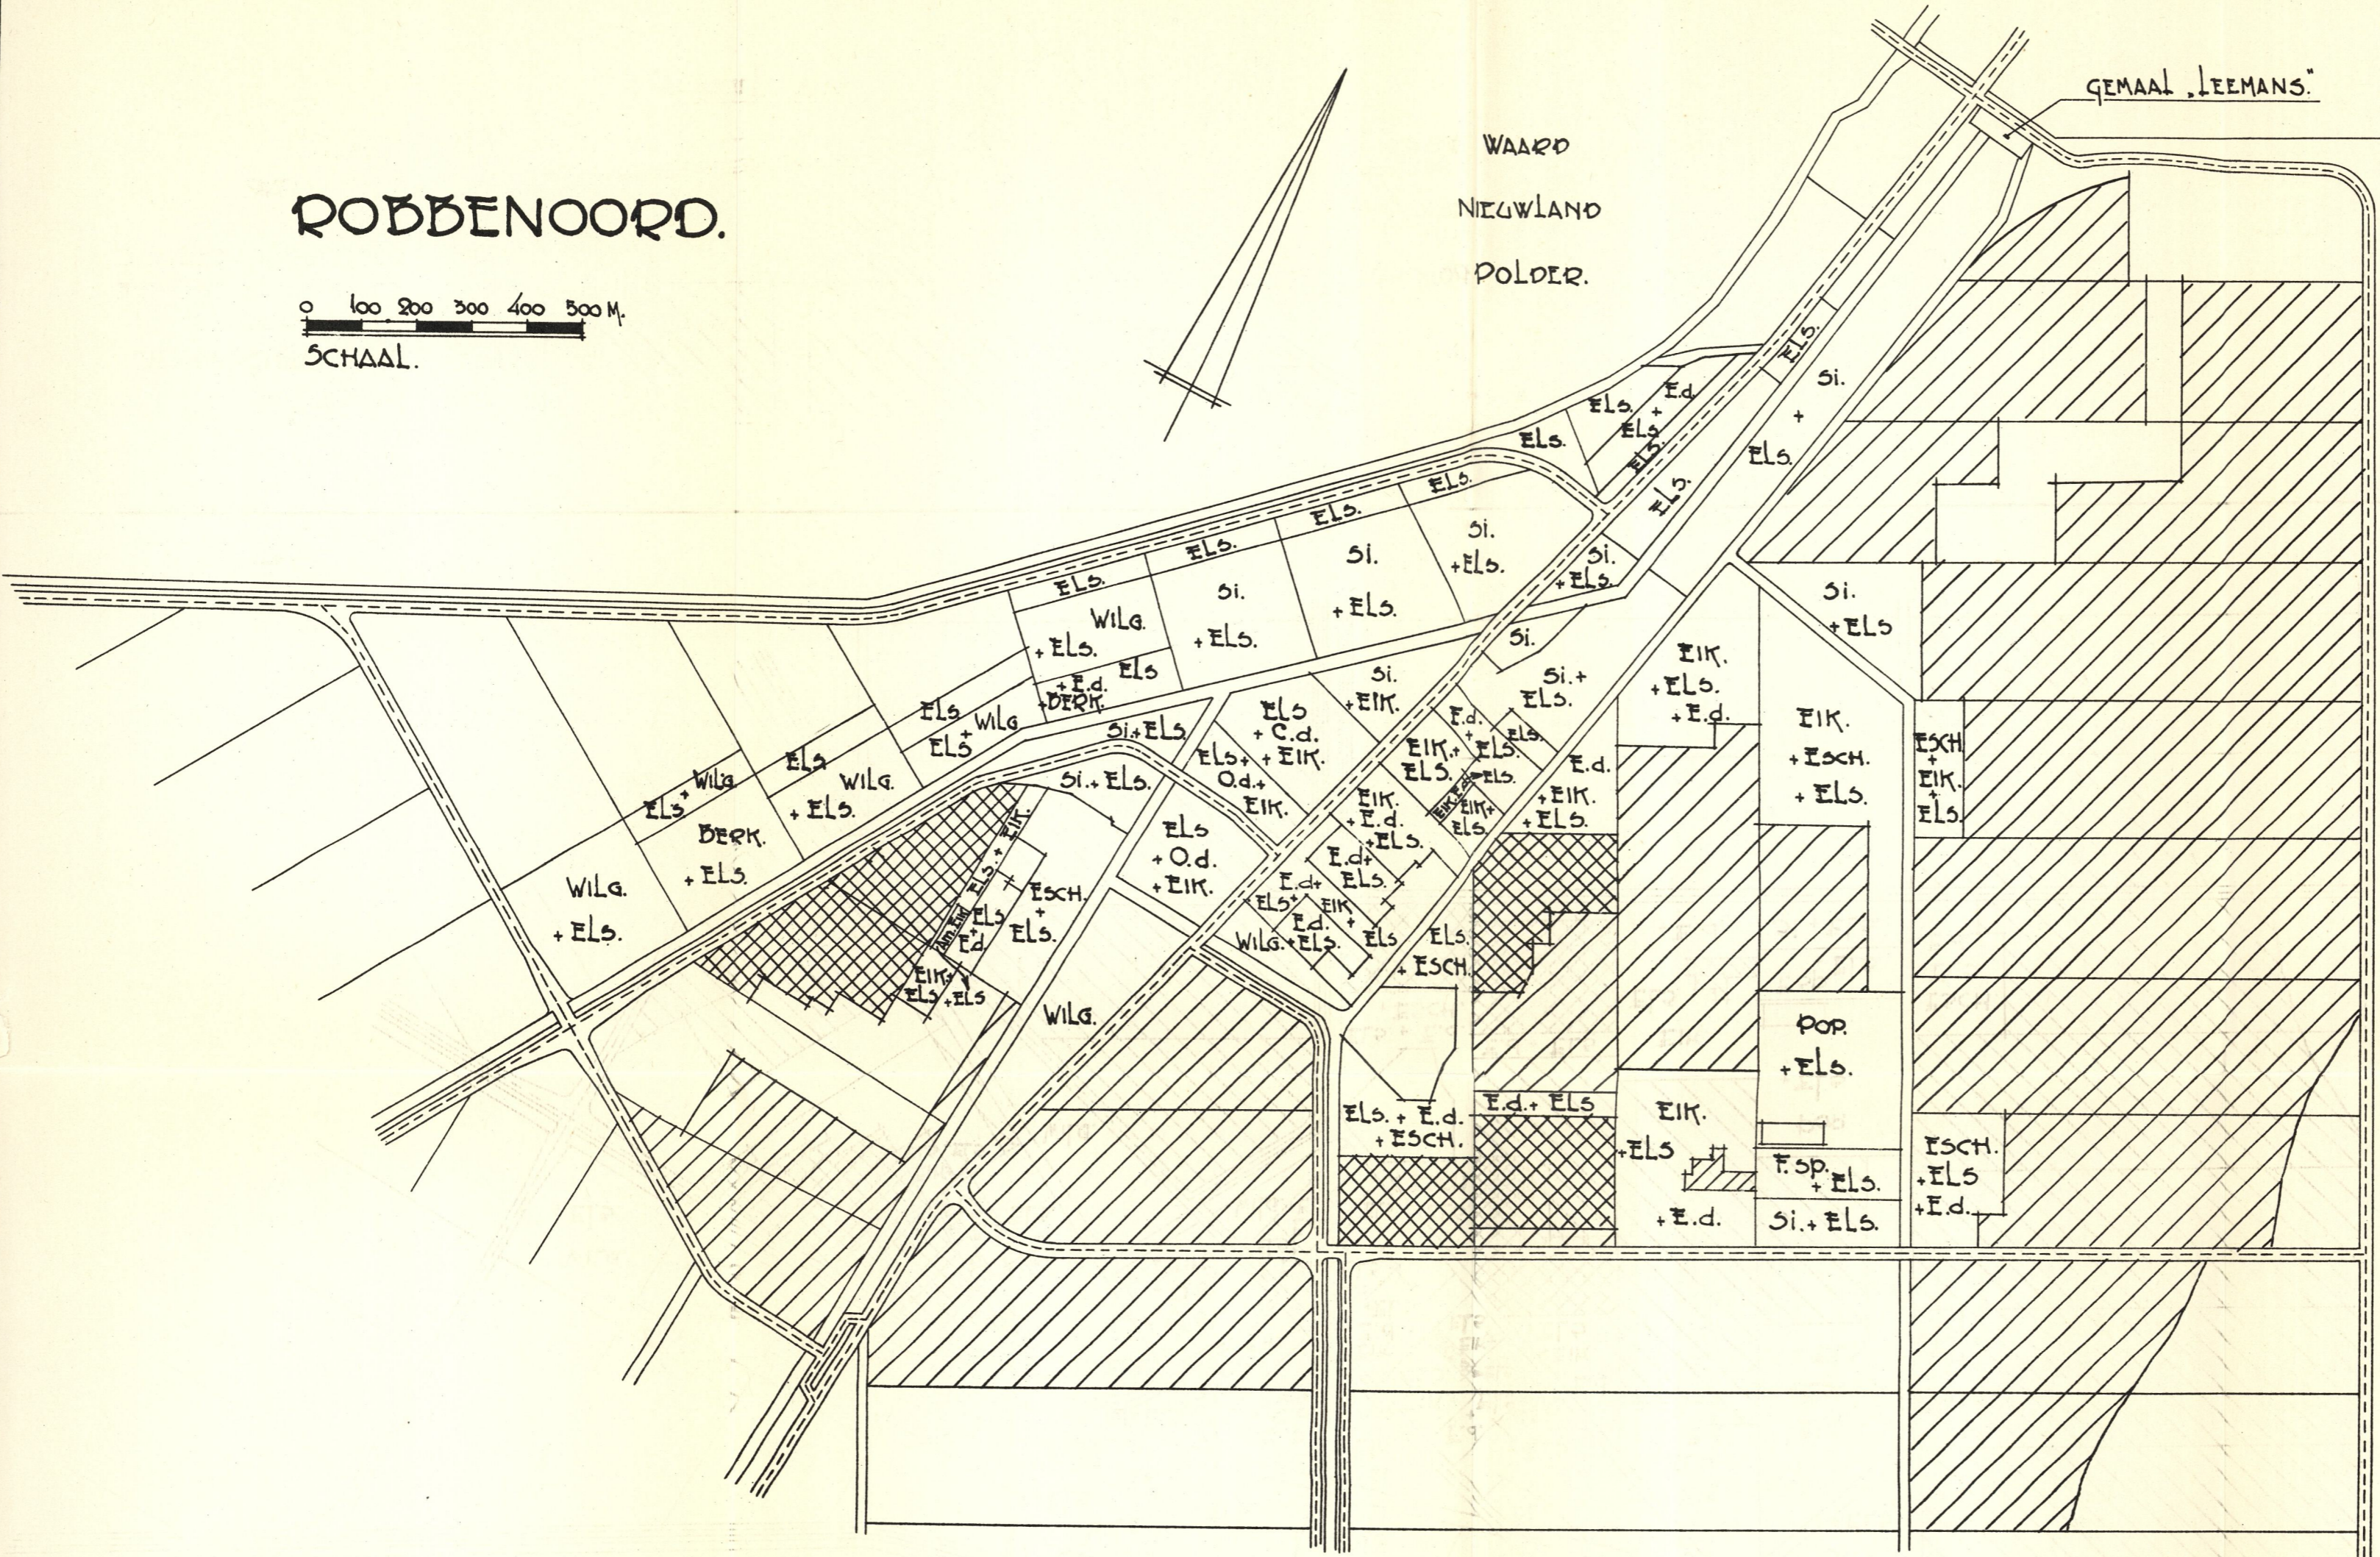

ROBBENOORD.

0 100 200 300 400 500 M.
SCHAAL.

WAARD
NIEUWLAND
POLDER.

GEMAAL „LEEMANS“

- VERKLARING.**
- Si. SITKASPAR.
 - F.sp. FUNSPAR.
 - O.d. OOSTENRIJKSCHE DEN.
 - C.d. CORSICAANSCH DEN.
 - E.d. ESCHDOORN.
 - Am.Eik. AMERIKAANSCH EIK.
 - POP. POPULIER.
 -  KWEEKEIJ.
 -  LOPINEN. (GELE).