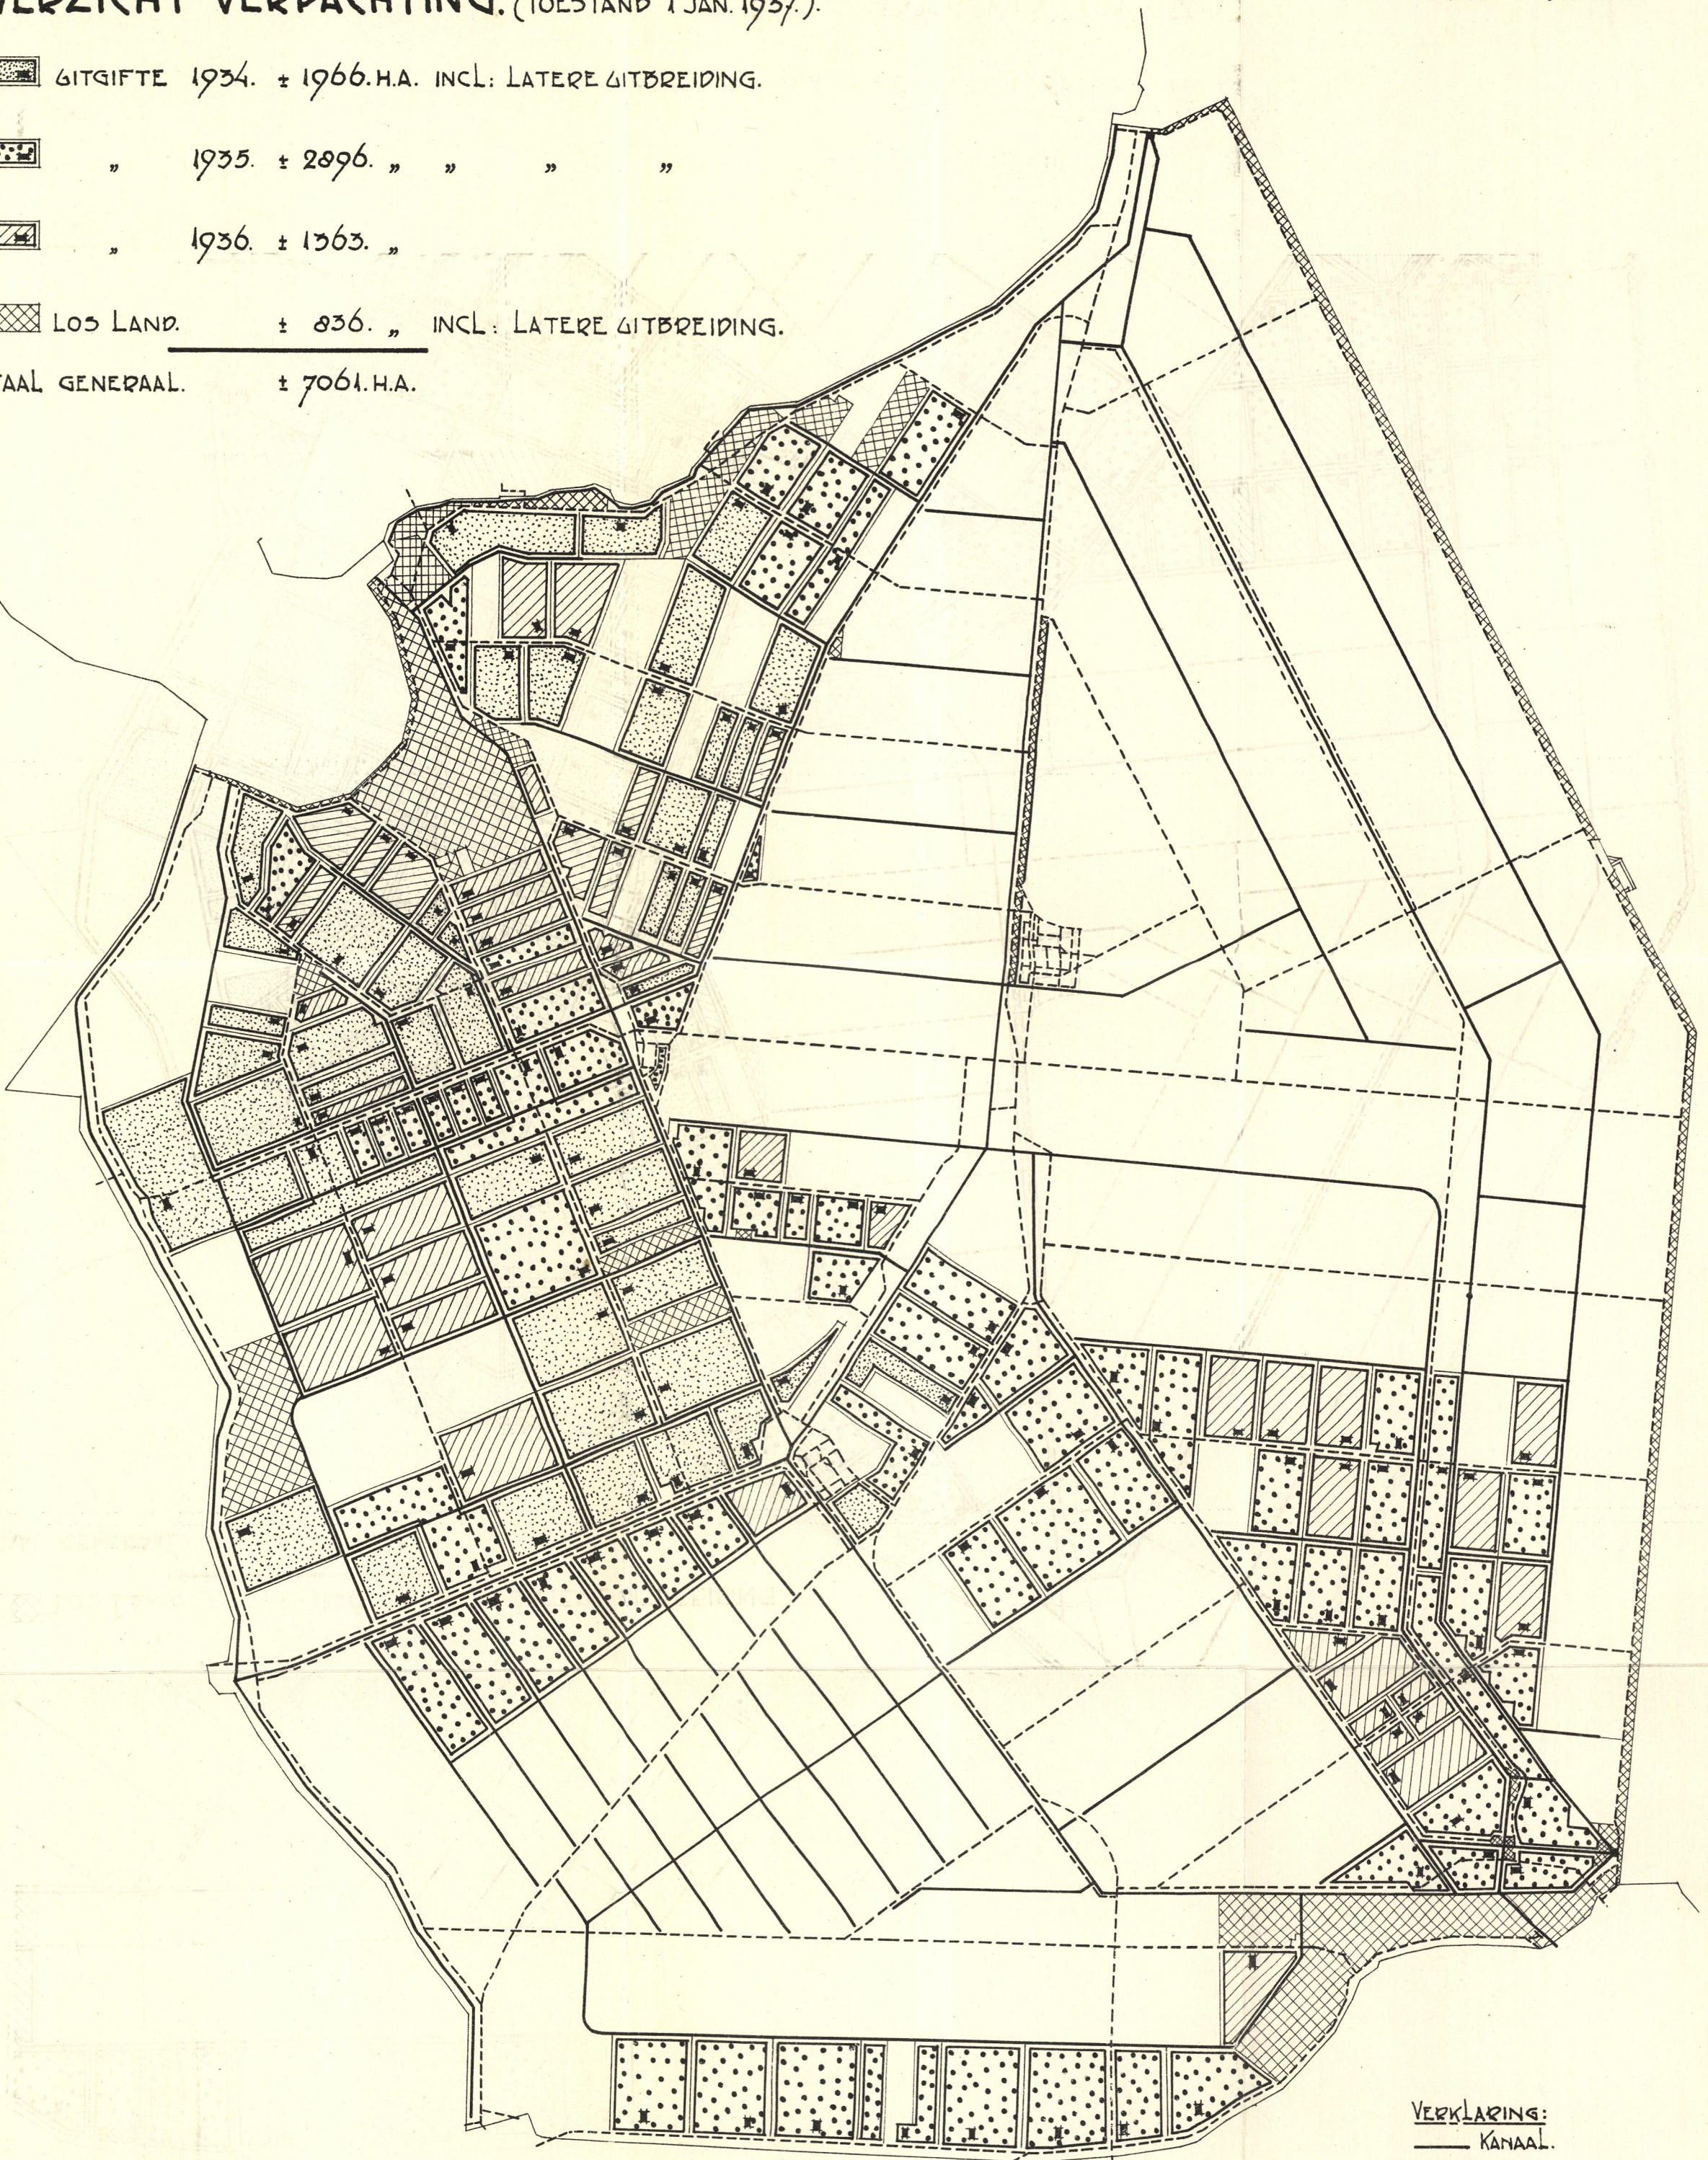

OVERZICHT VERPACHTING. (TOESTAND 1 JAN. 1937.)

 GITGIFTE 1934. ± 1966.H.A. INCL: LATERE GITBREIDING.

 " 1935. ± 2896. " " " "

 " 1936. ± 1363. "

 LOS LAND. ± 836. " INCL: LATERE GITBREIDING.

TOTAAL GENEPAAL. ± 7061.H.A.

VERKLARING:
—— KANAAL.
----- WEG.

00005972