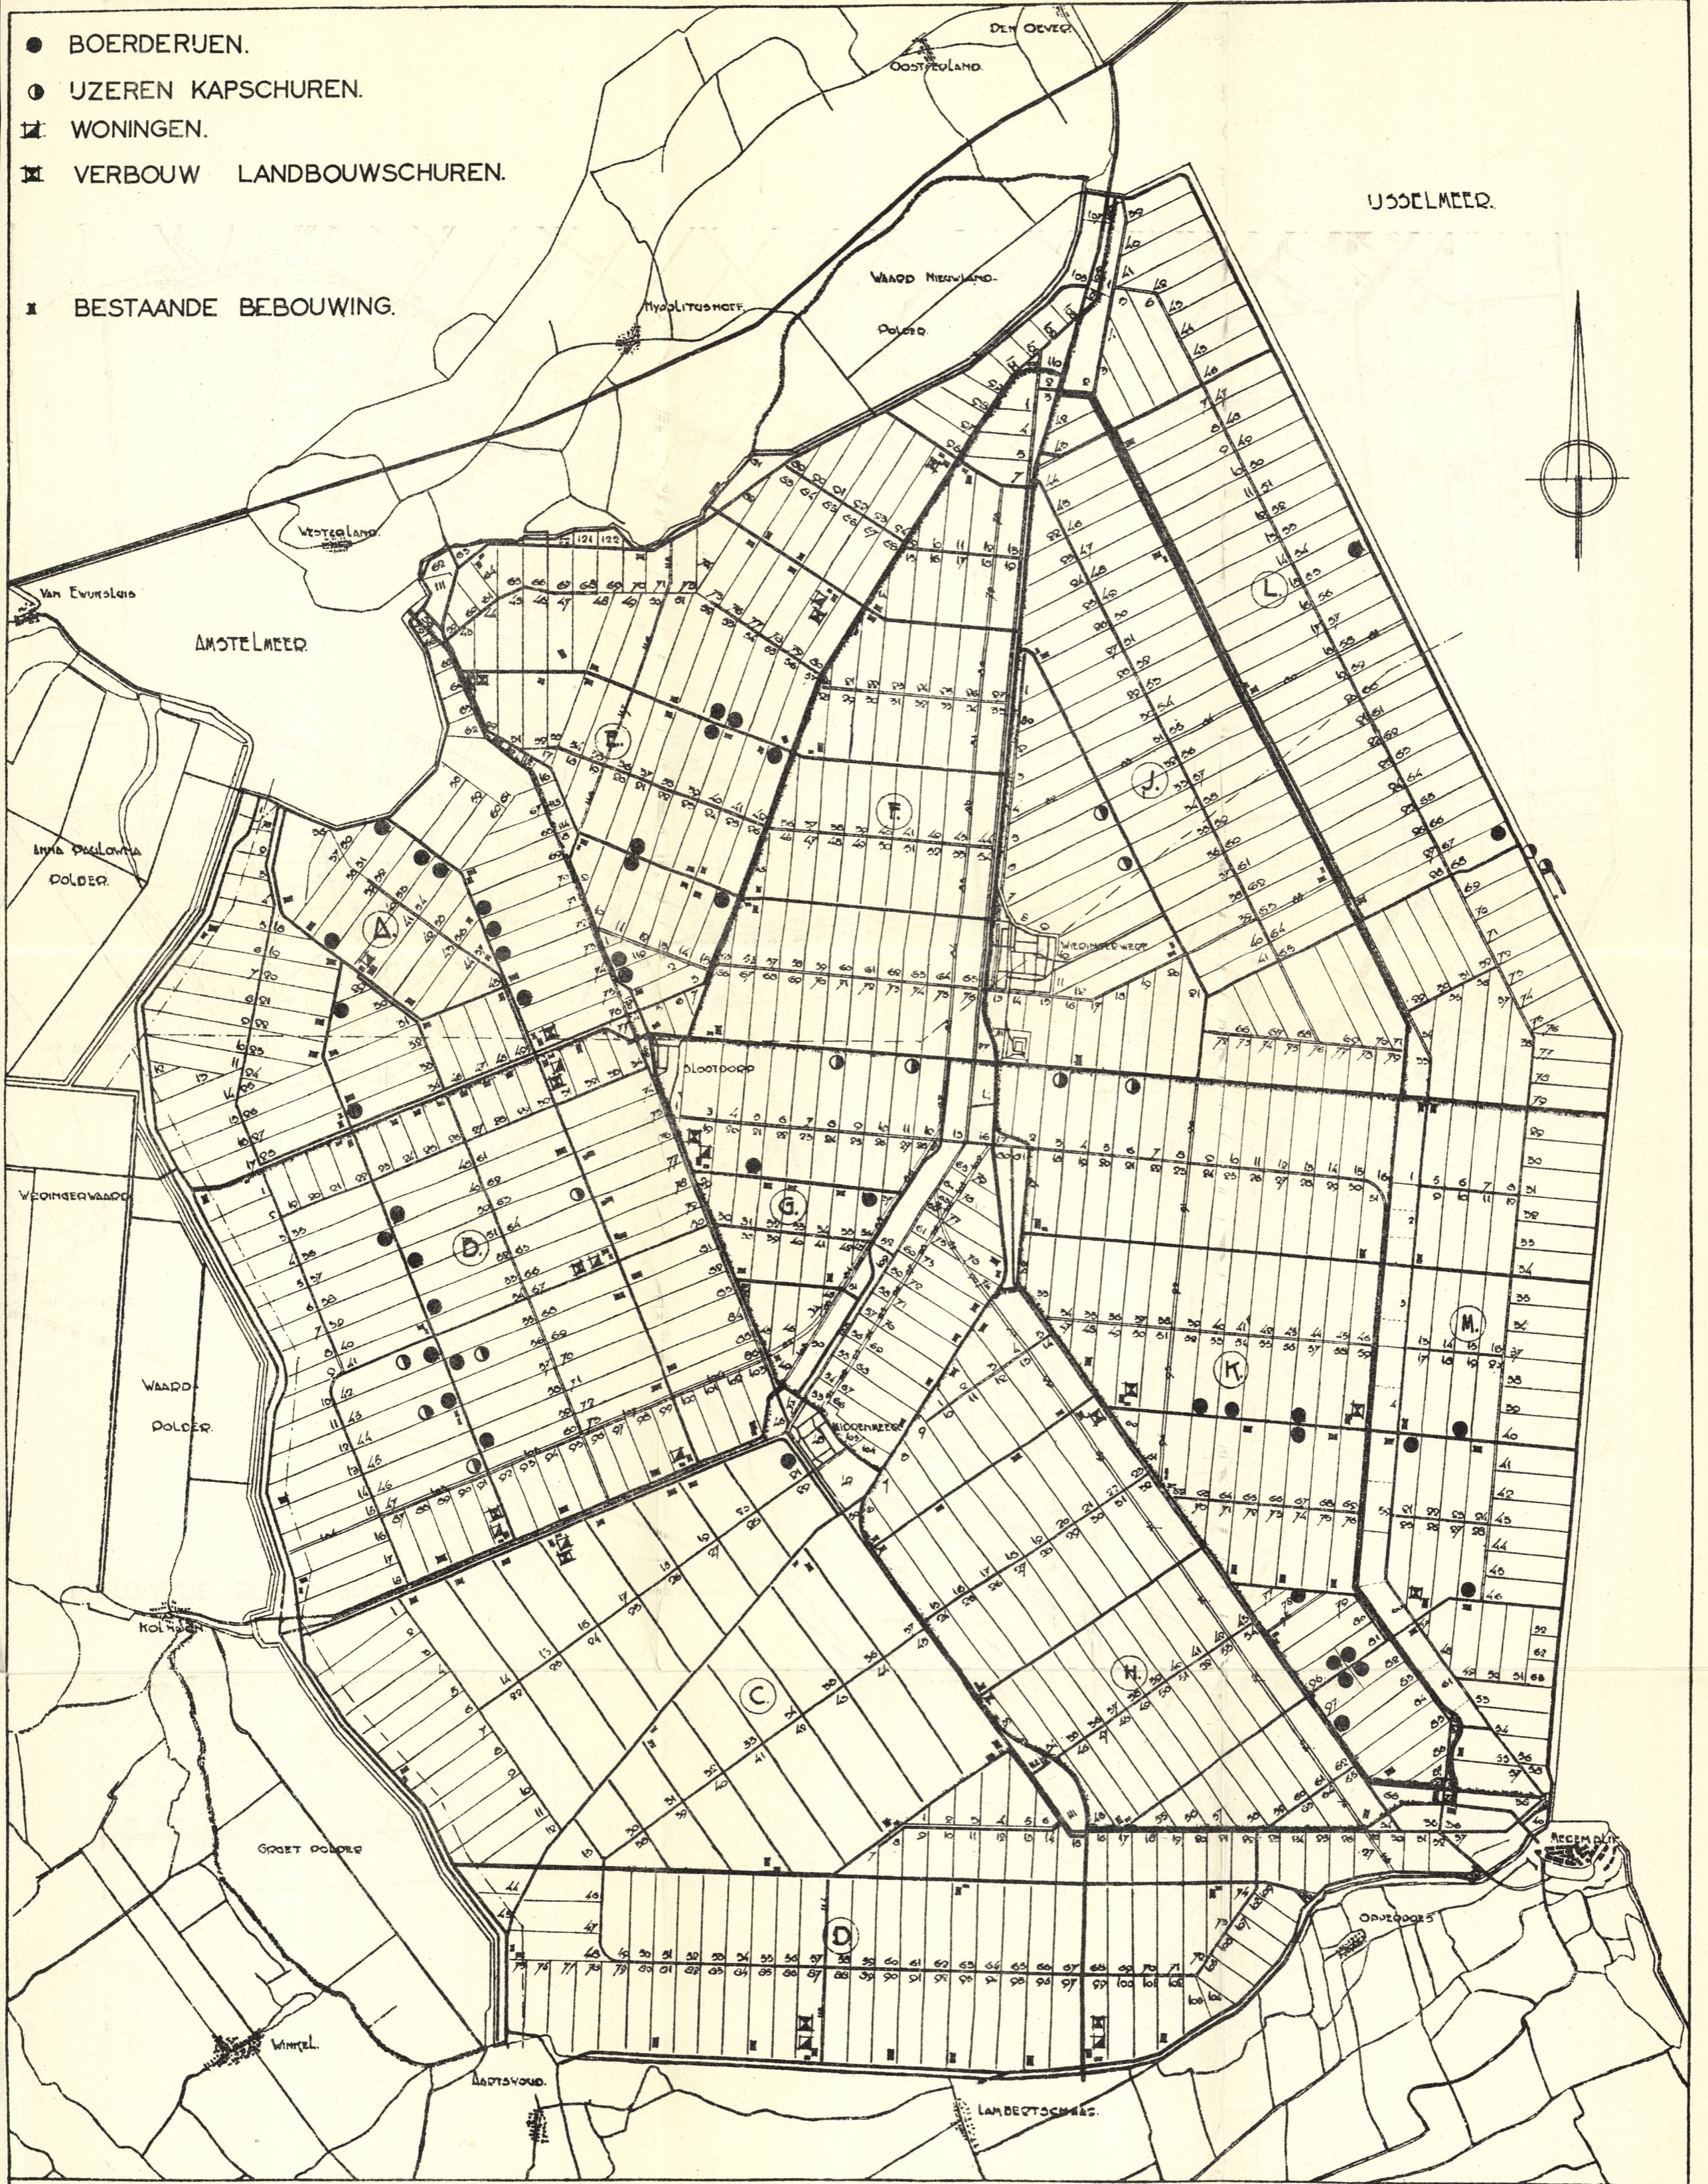

- BOERDERIJEN.
- UZEREN KAPSCHUREN.
- ⊠ WONINGEN.
- ⊞ VERBOUW LANDBOUWSCHUREN.
- ⊞ BESTAANDE BEBOUWING.

Wieringermeerpolder. Schaal 1:50.000.

FEBR. 1936.

00005972