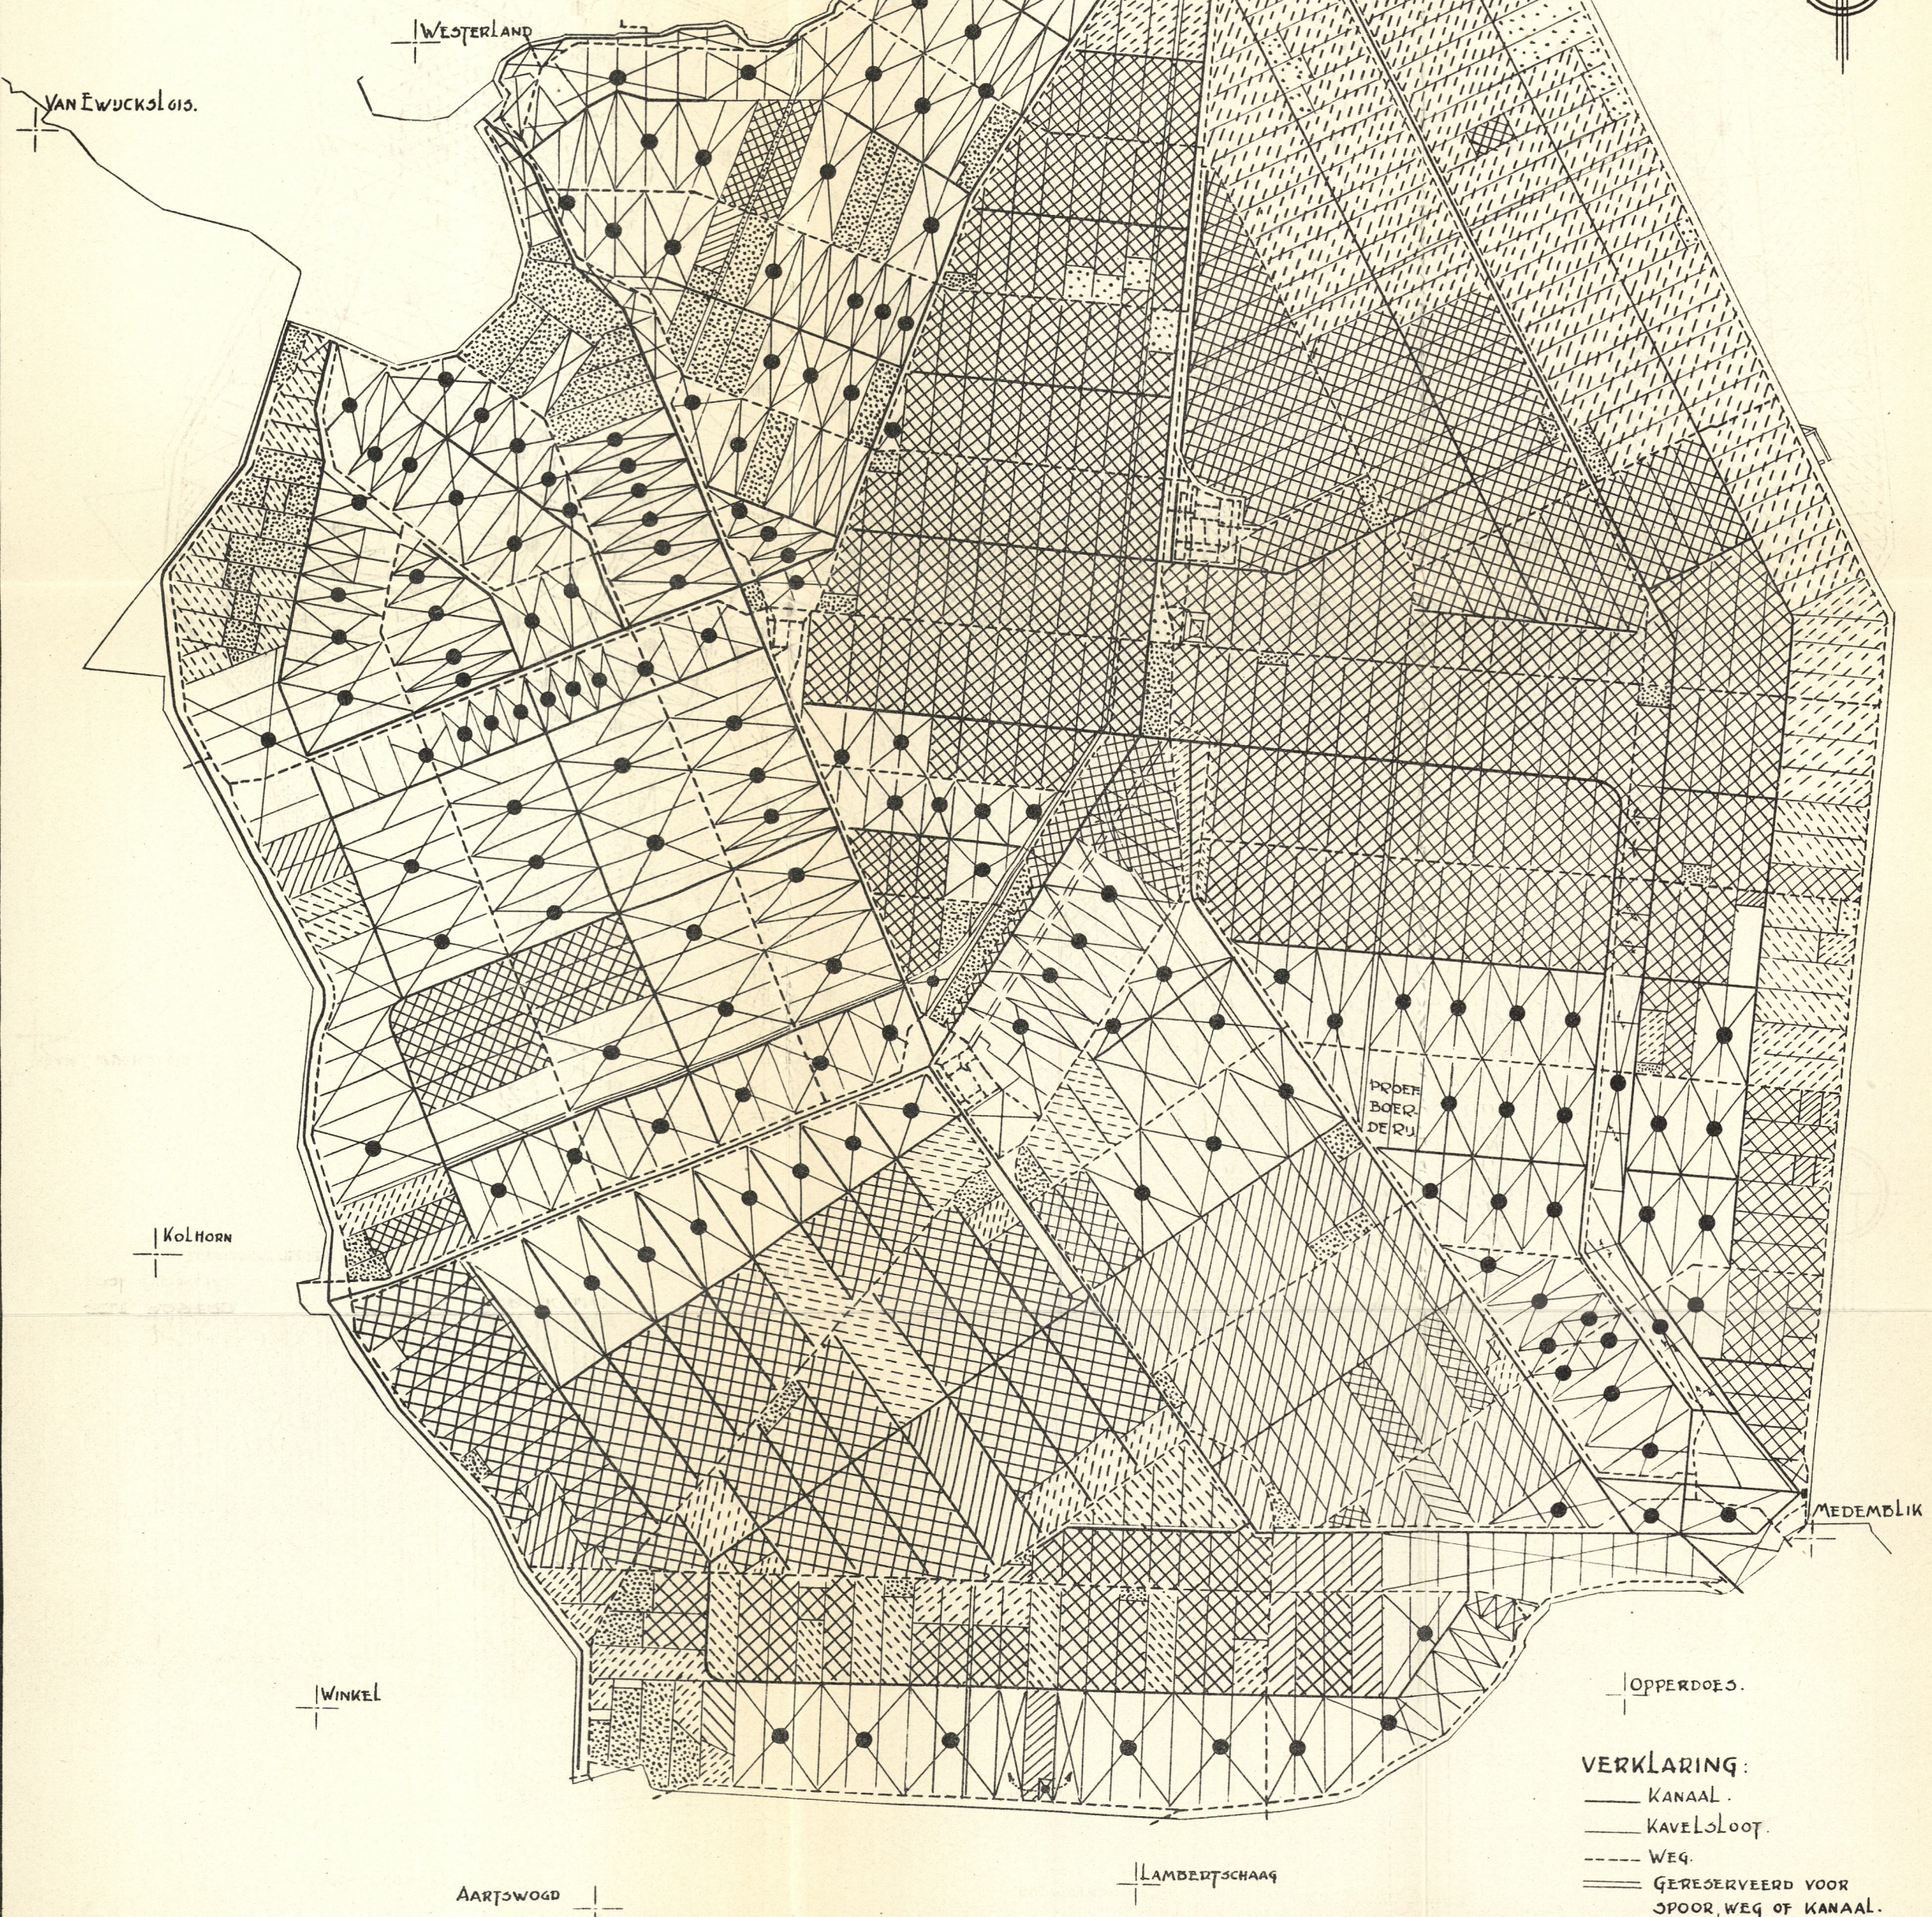

GEWASSEN ZOMER 1937.

WIERINGERMEER

SCHAAL 1:50.000.

(FEDR. 1937.)

AKKERBOUWGEWASSEN:

GRAS-EN KLAVERGEWASSEN:

VERPACHT:

WINTERTARWE	1930	
ZOMERTARWE	505	2435
WINTERGERST	447	
ZOMERGERST	1257	1704
WINTERROGGE		32
HAVER	1222	
SUIKERBIETEN	102	
VOEDERBIETEN	1	
VLAS (waarv. 214 ha. verpacht)	250	
ERWTEN	64	
BOONEN	53	
AARDAPPELEN	2	
GELE MOSTERD.	2	
KOOL (verpacht)	1	
TRANSPORTEEREN: 5865 ha.		

LUCERNE	970	
ROODE KLAVER	315	
HOPPERUPS	281	
GRASLAND = KUNSTWEIDE	647	
NOODMENGSEL	209	2422
HOPPERUPS (GROENBEMESTING GEDEELTELUK NA NOODMENGSEL)		1812
BRAAKLAND		72
TRANSPORTEEREN: 10171 ha.		

156 BOERDERIJEN	6206
LOS LAND	936 7142
BOSCH, KWEEKVELDEN, ENZ.	687
TOTAAL:	18.000

VERKLARING:
 — KANAAL.
 — KAVELSLOOT.
 - - - WEG.
 = GERESEERVEERD VOOR SPOOR, WEG OF KANAAL.