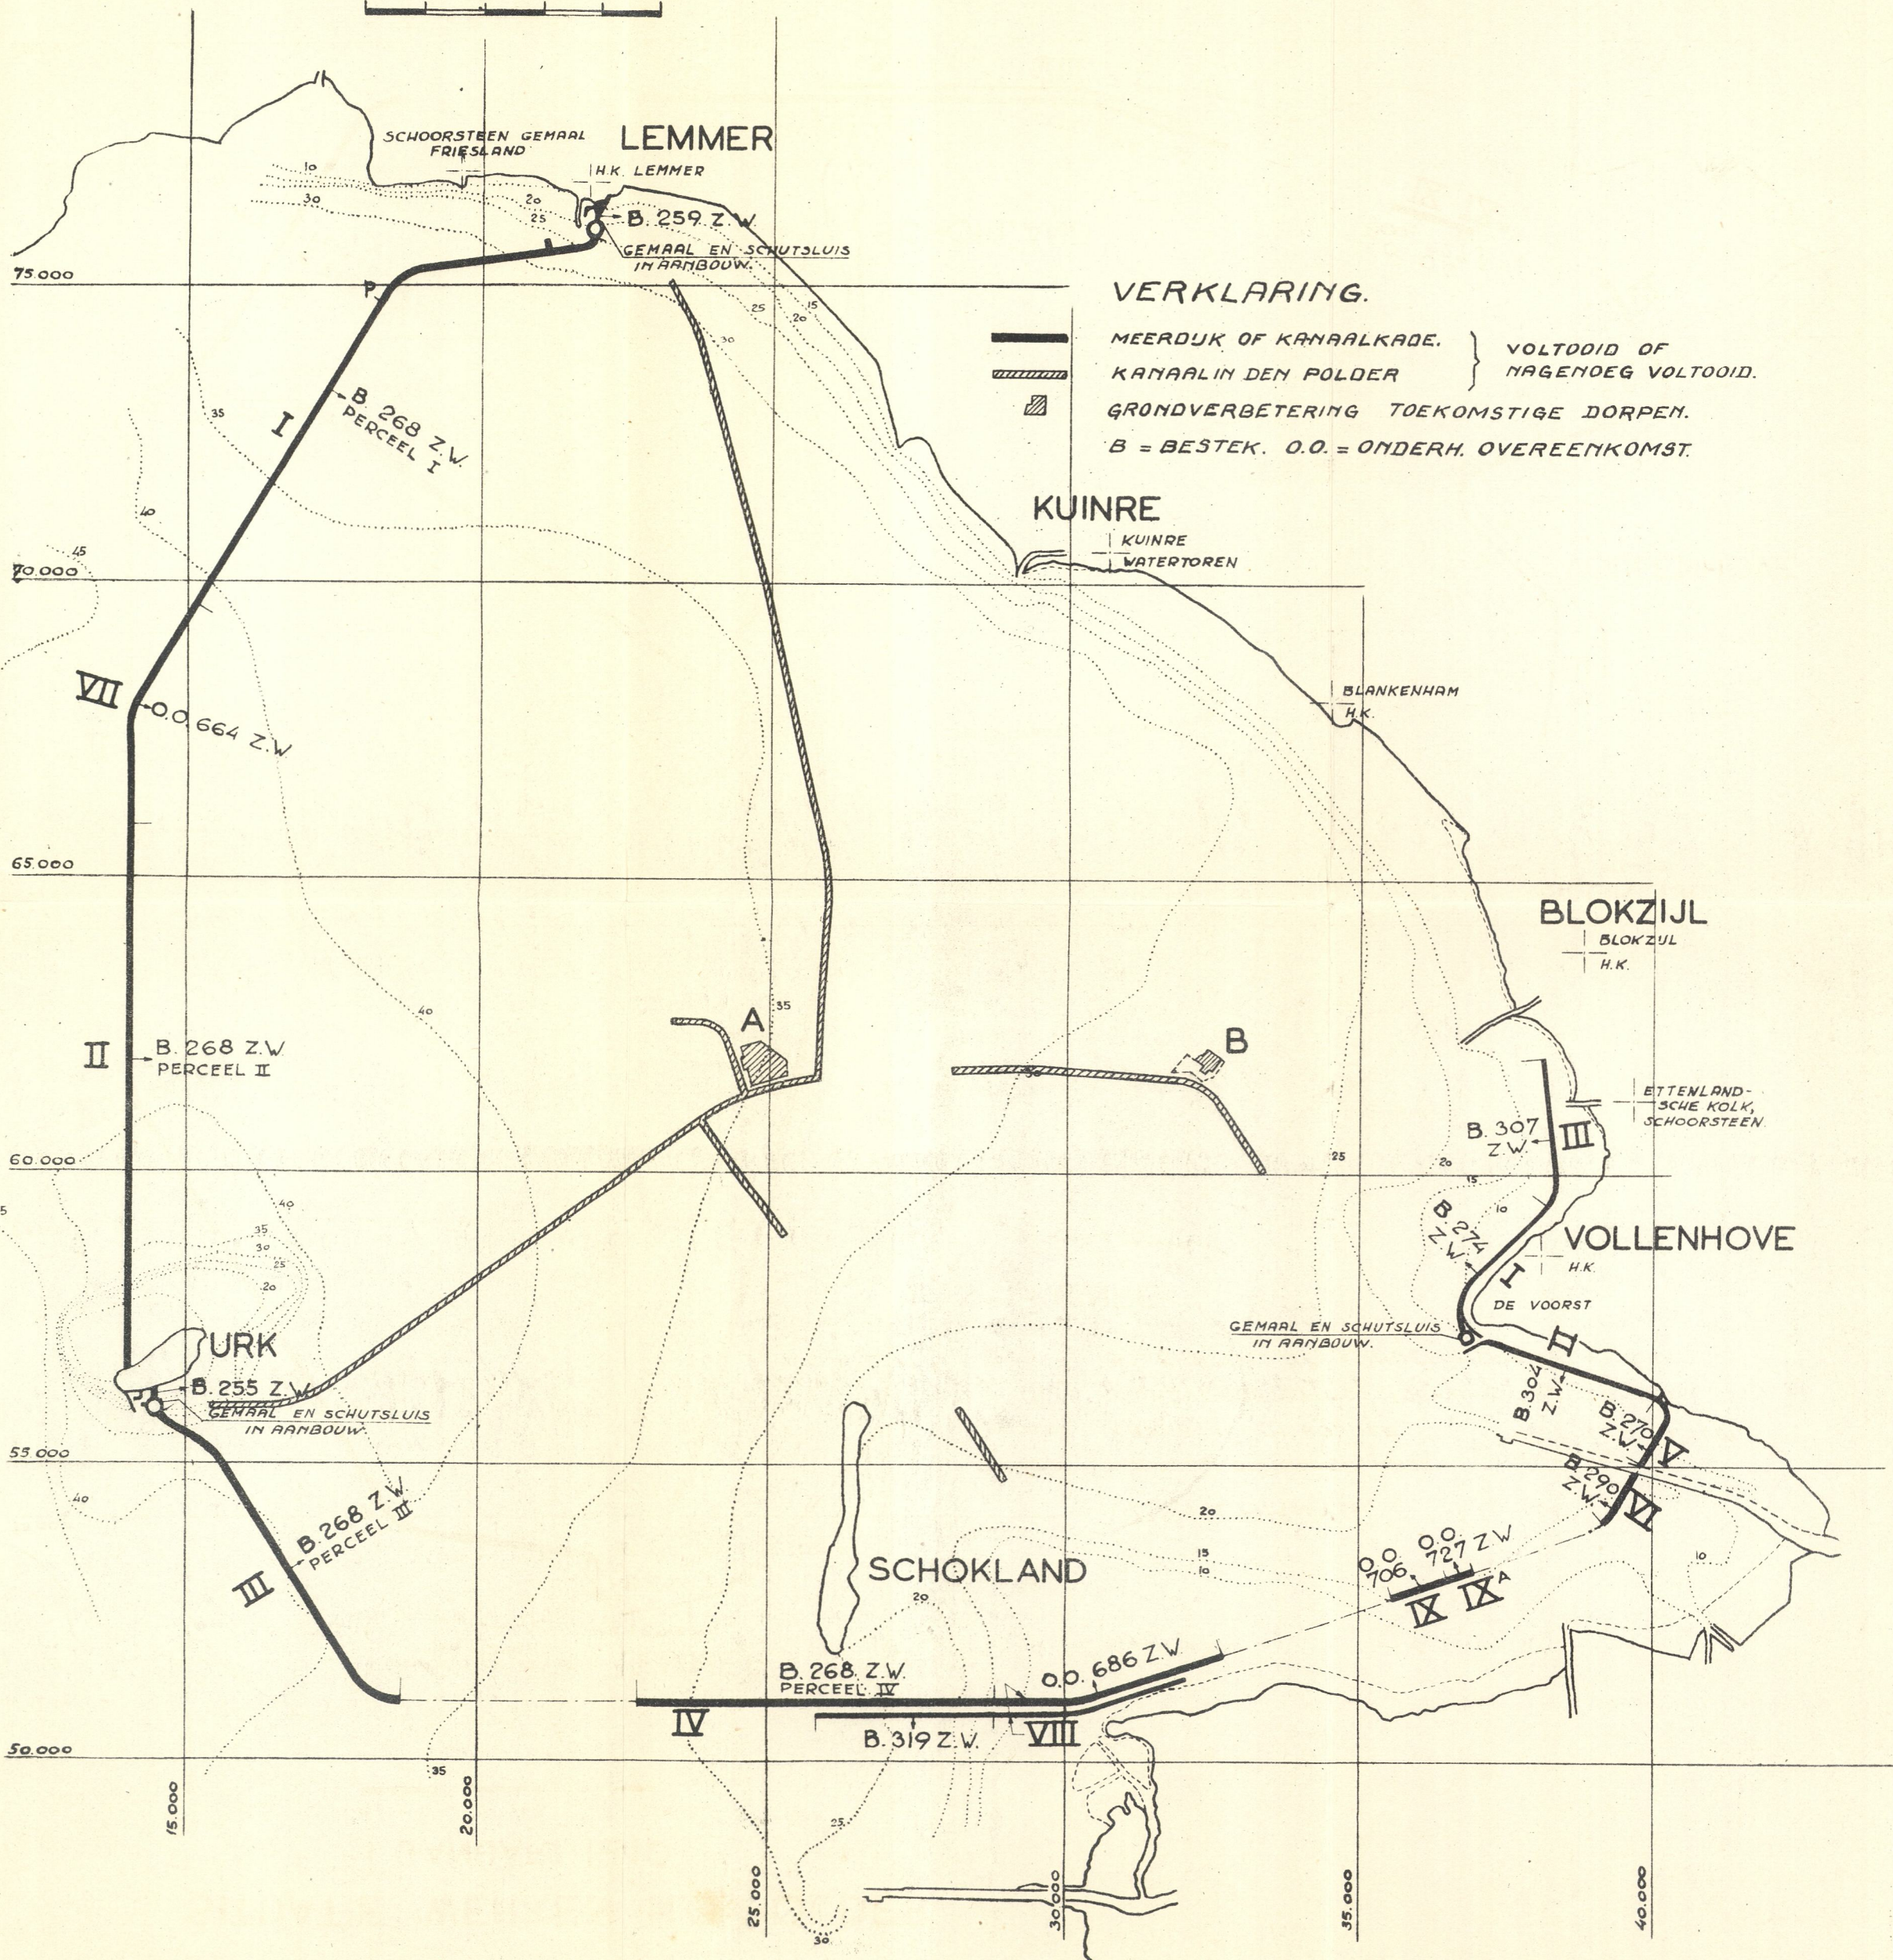

SITUATIE WERKEN N.O. POLDER

1 JANUARI 1940

VERKLARING.

- MEERDUK OF KANAALKADE.
 - KANAAL IN DEN POLDER
 - GRONDVERBETERING TOEKOMSTIGE DORPEN.
 - B** = BESTEK. **O.O.** = ONDERH. OVEREENKOMST.
- } VOLTOOID OF NAGENDEG VOLTOOID.