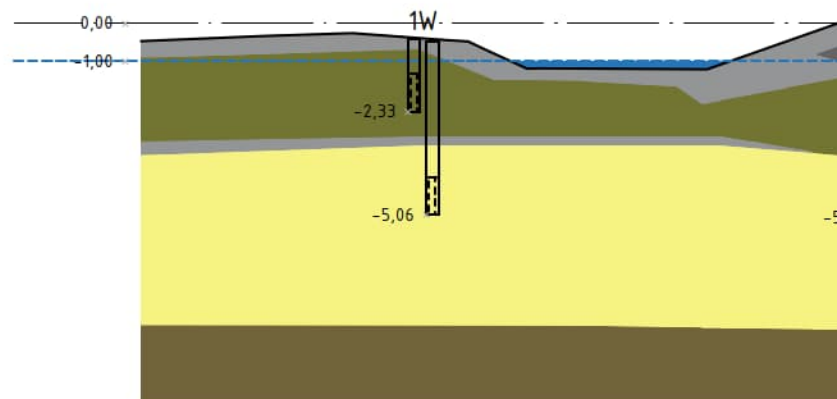

Dwarsprofiel DWP-2  
Schaal 1:200

Hoogte bestaande situatie	-0,58	-0,58	-0,57	-0,56	-0,70	-0,25	-1,69	-1,24	0,20	0,72
Afstand bestaande situatie	-40,63	-36,87	-34,43	-33,34	-31,07	-29,69	-26,81	-24,77	-21,64	-20,11

Dwarsprofiel DWP-1  
Schaal 1:200

Hoogte bestaande situatie	-0,46	-0,33	-0,25	-0,44	-0,70	-1,19	-1,21	-0,34
---------------------------	-------	-------	-------	-------	-------	-------	-------	-------