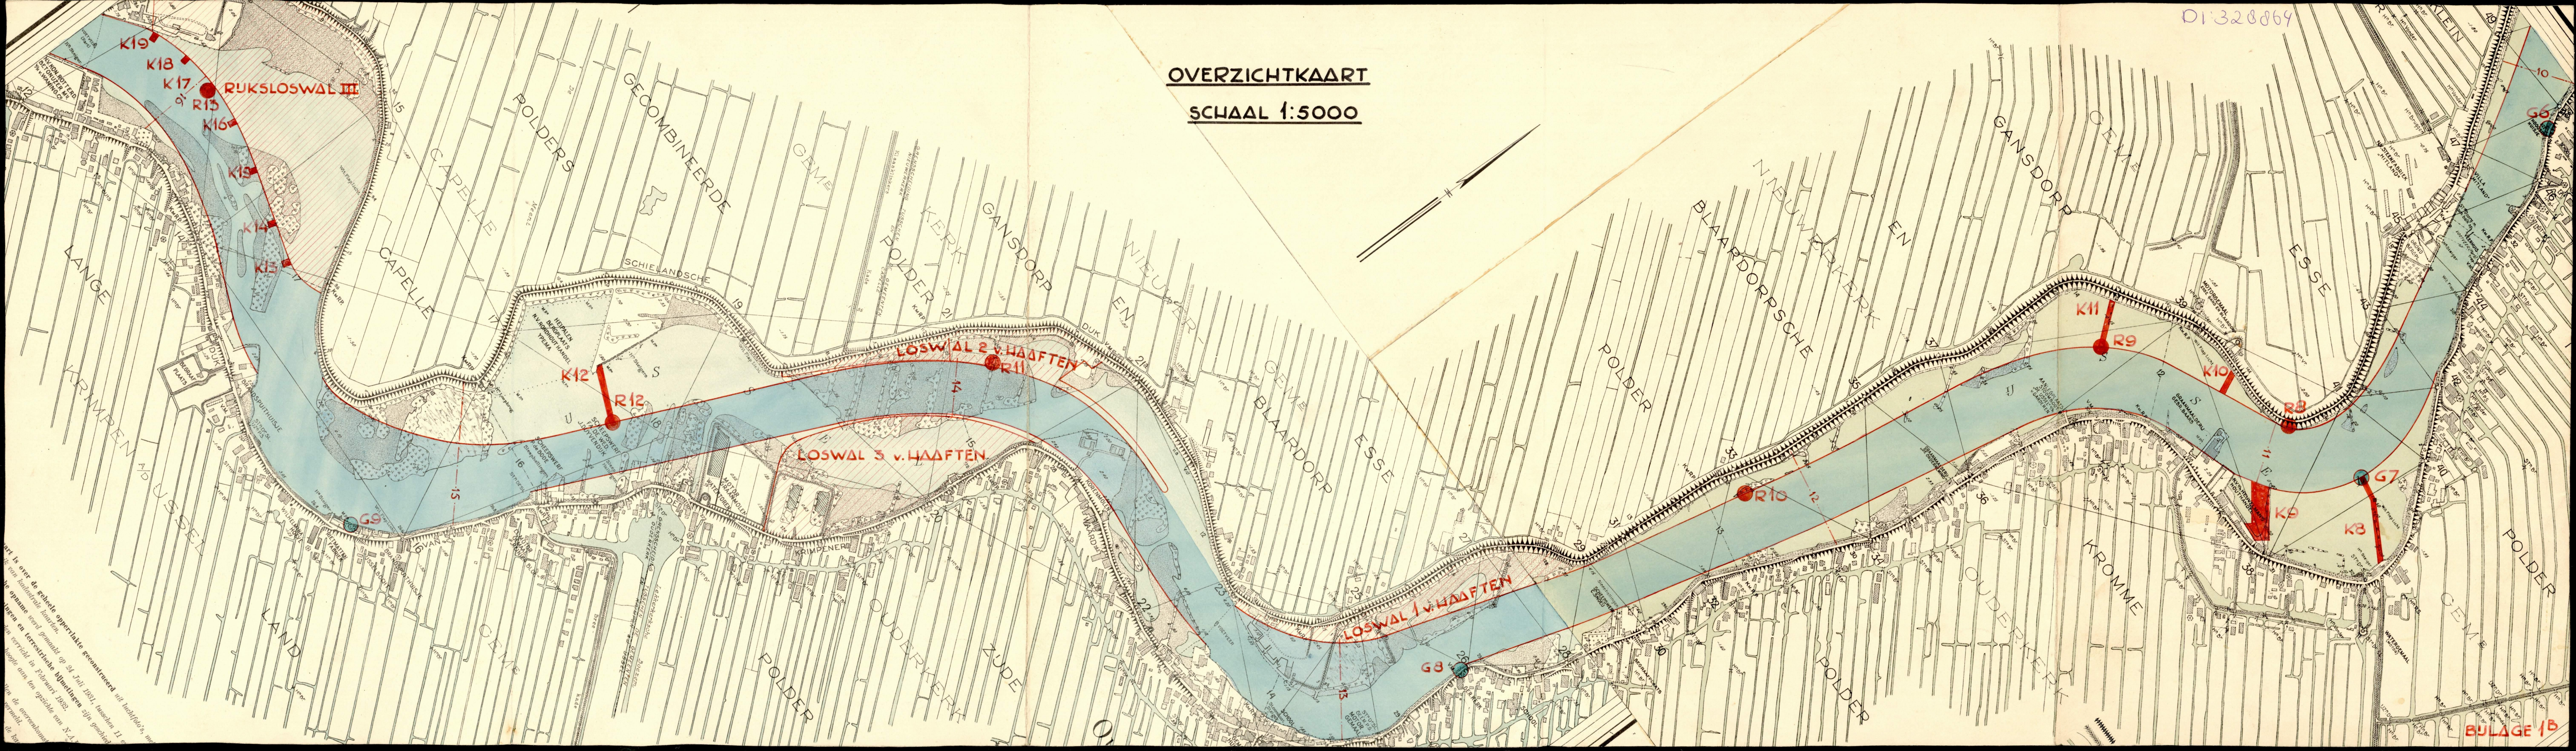

OVERZICHTKAART
SCHAAL 1:5000

De afgebeelde oppervlakte is geadresseerd v. l. tot r. met de oorspronkelijke afbeelding van de afgebeelde oppervlakte geadresseerd op 24 Juli 1891, tusschen 11 en 12 uur 's ochtts. De afgebeelde oppervlakte is geadresseerd op 24 Juli 1891, tusschen 11 en 12 uur 's ochtts. De afgebeelde oppervlakte is geadresseerd op 24 Juli 1891, tusschen 11 en 12 uur 's ochtts.