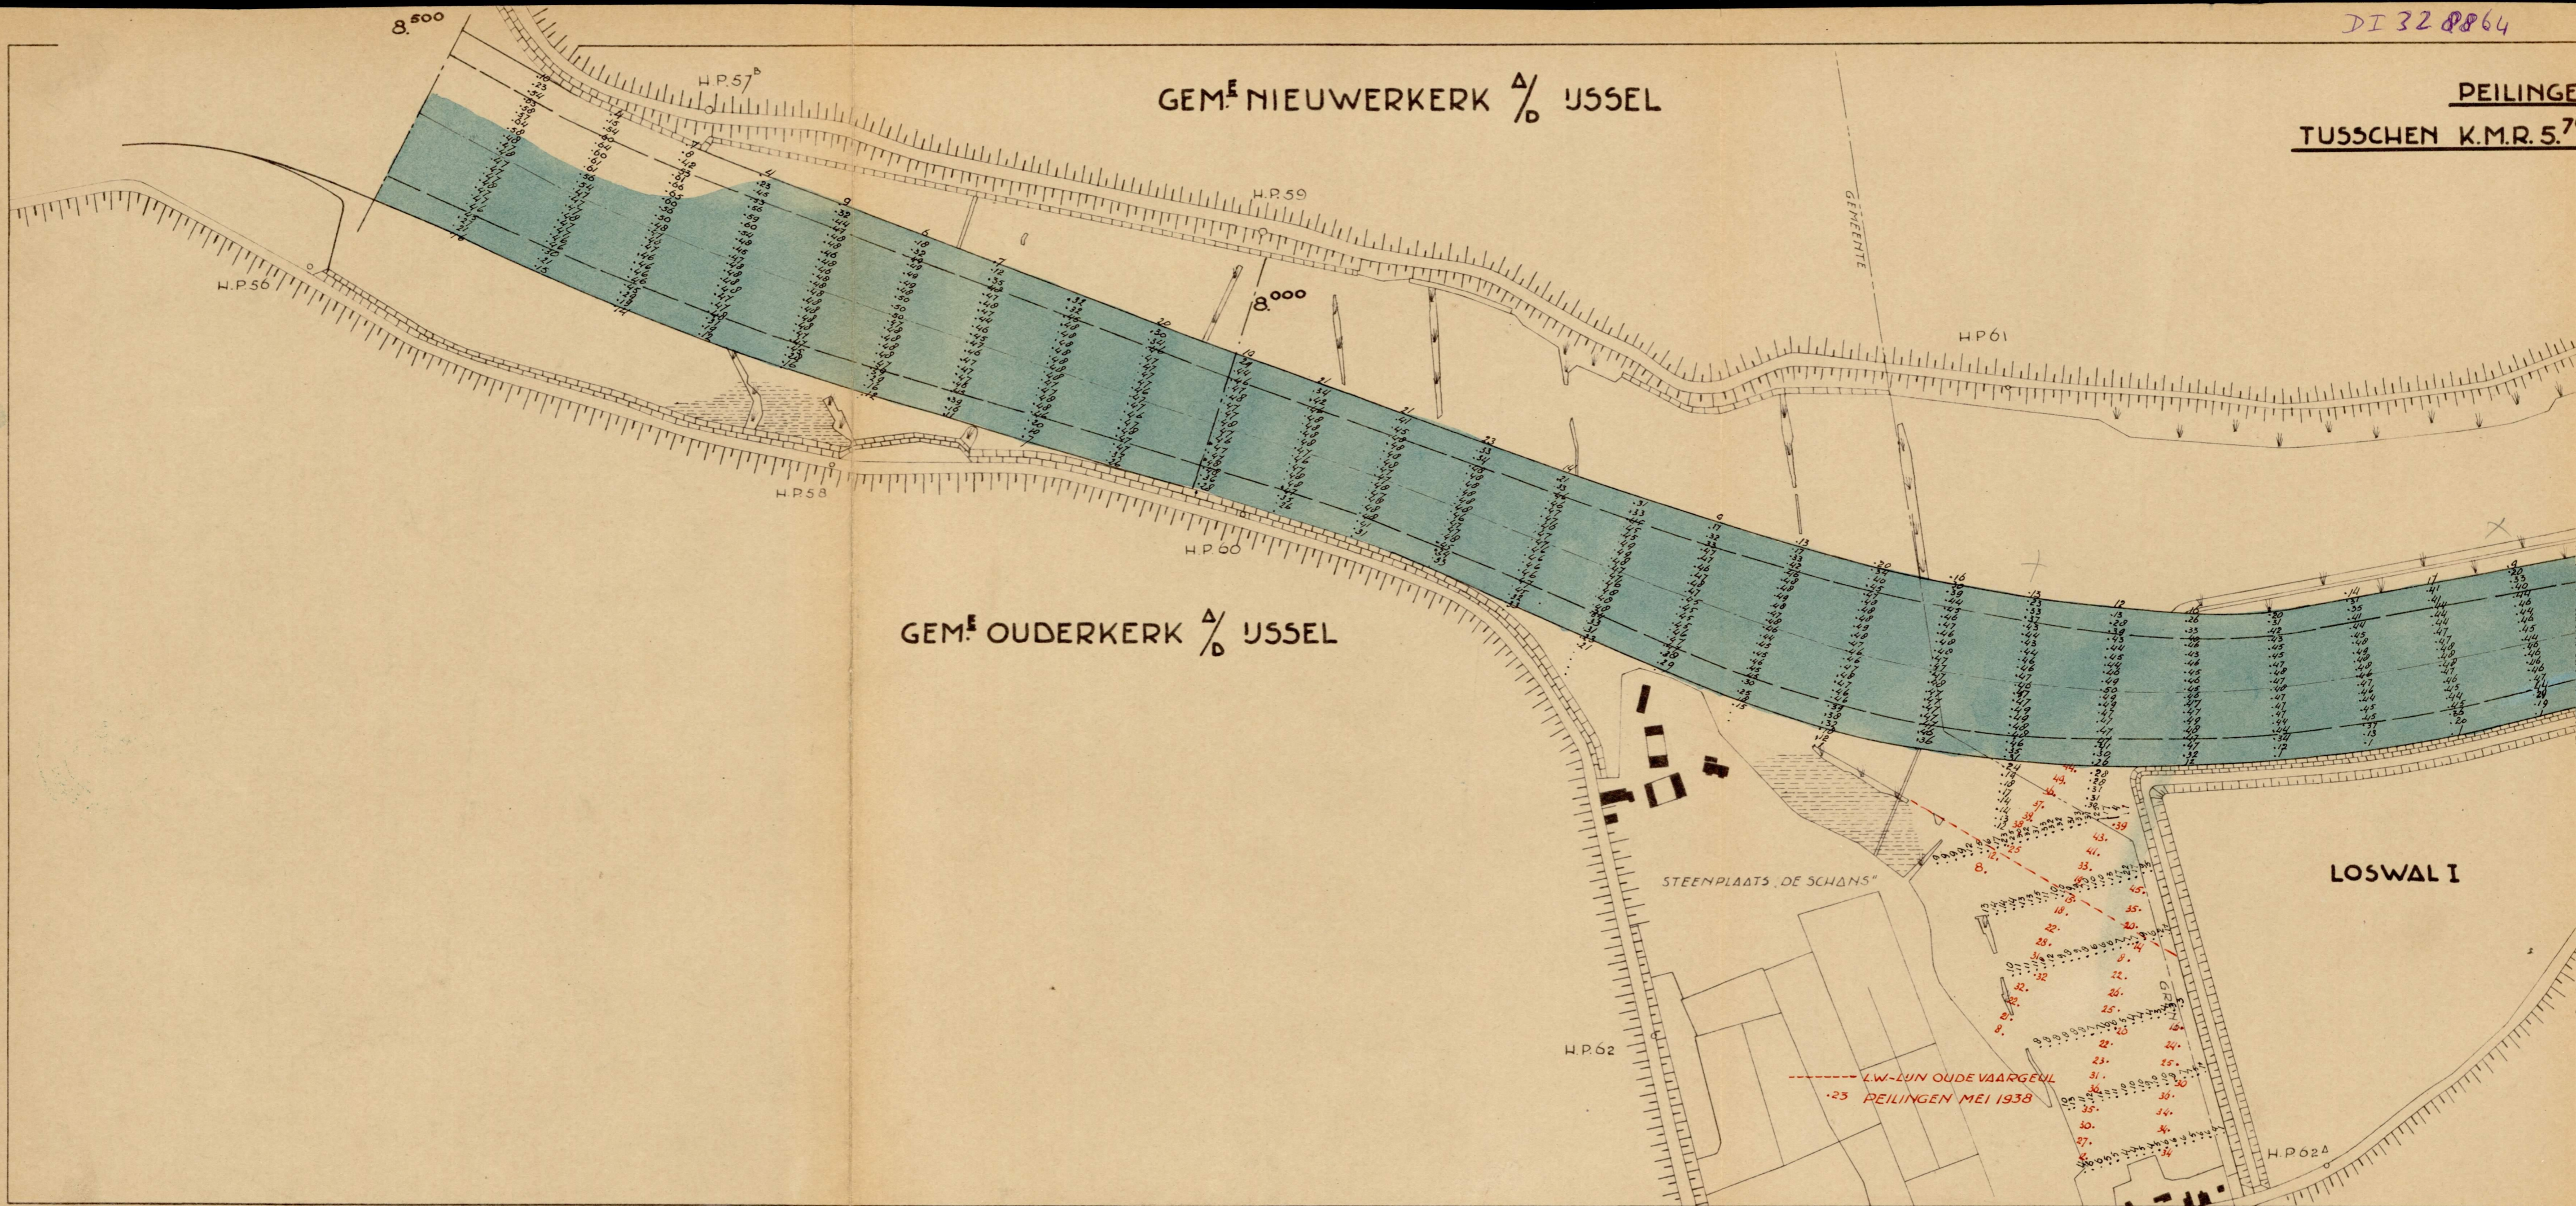

GEME^E NIEUWERKERK Δ USSEL

PEILINGE
TUSSCHEN K.M.R. 5.7

GEME^E OUDERKERK Δ USSEL

STEENPLAATS "DE SCHANS"

LOSWAL I

LW-LIJN OUDE VAARGEUL
25 PEILINGEN MEI 1938

8.500

8.000