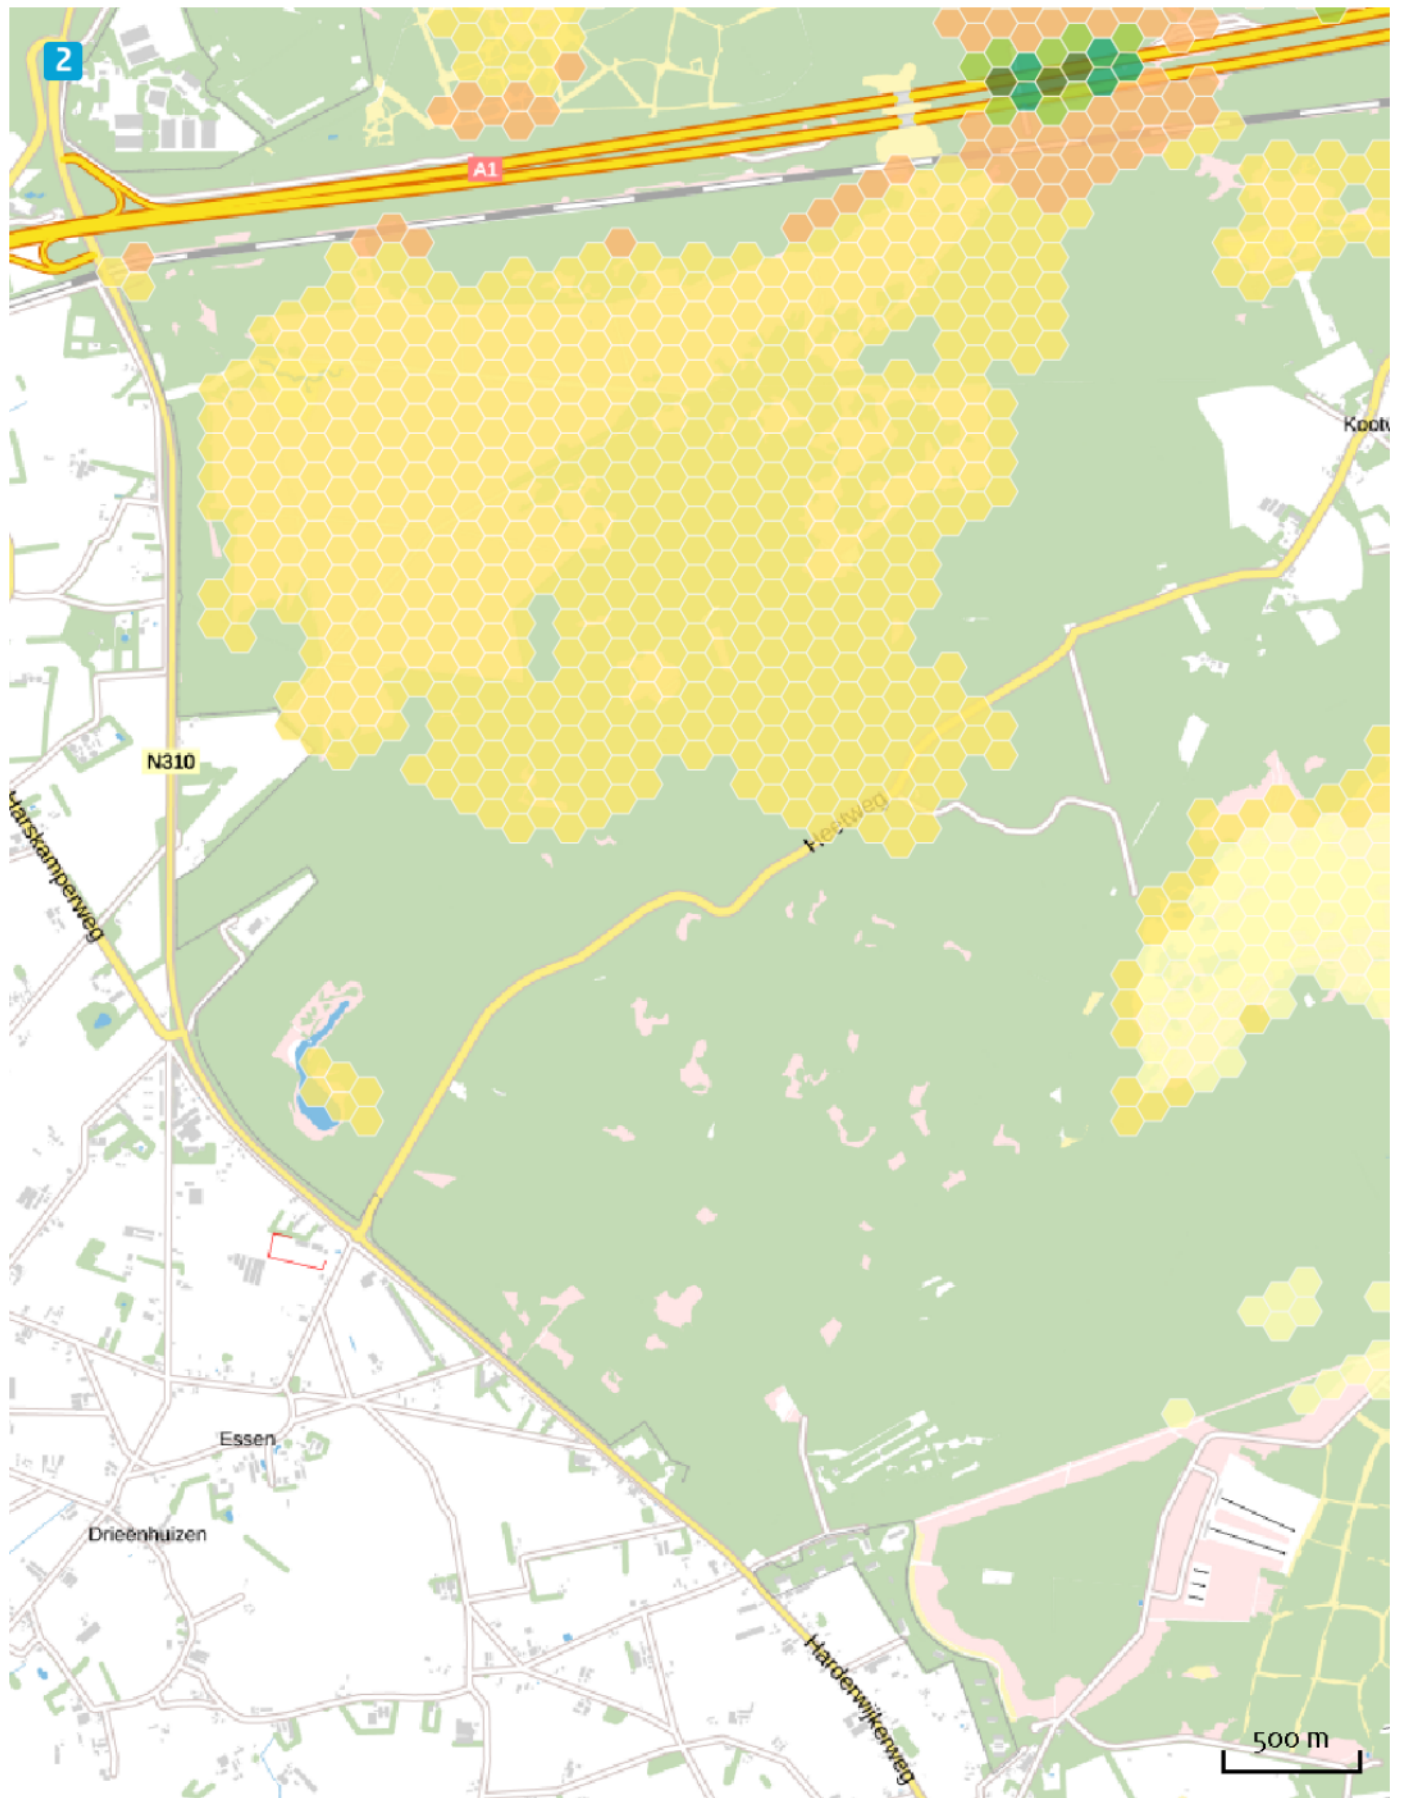

## Depositie Detailkaarten

Verdere toelichting over deze PDF kunt u vinden in een bijbehorende leeswijzer. Deze leeswijzer en overige documentatie is te raadplegen via:  
<https://www.aerius.nl/handleidingen-en-leeswijzers>.

Depositie  
Overzicht van  
beschikbare  
detailkaarten

Depositie (mol/ha/j)