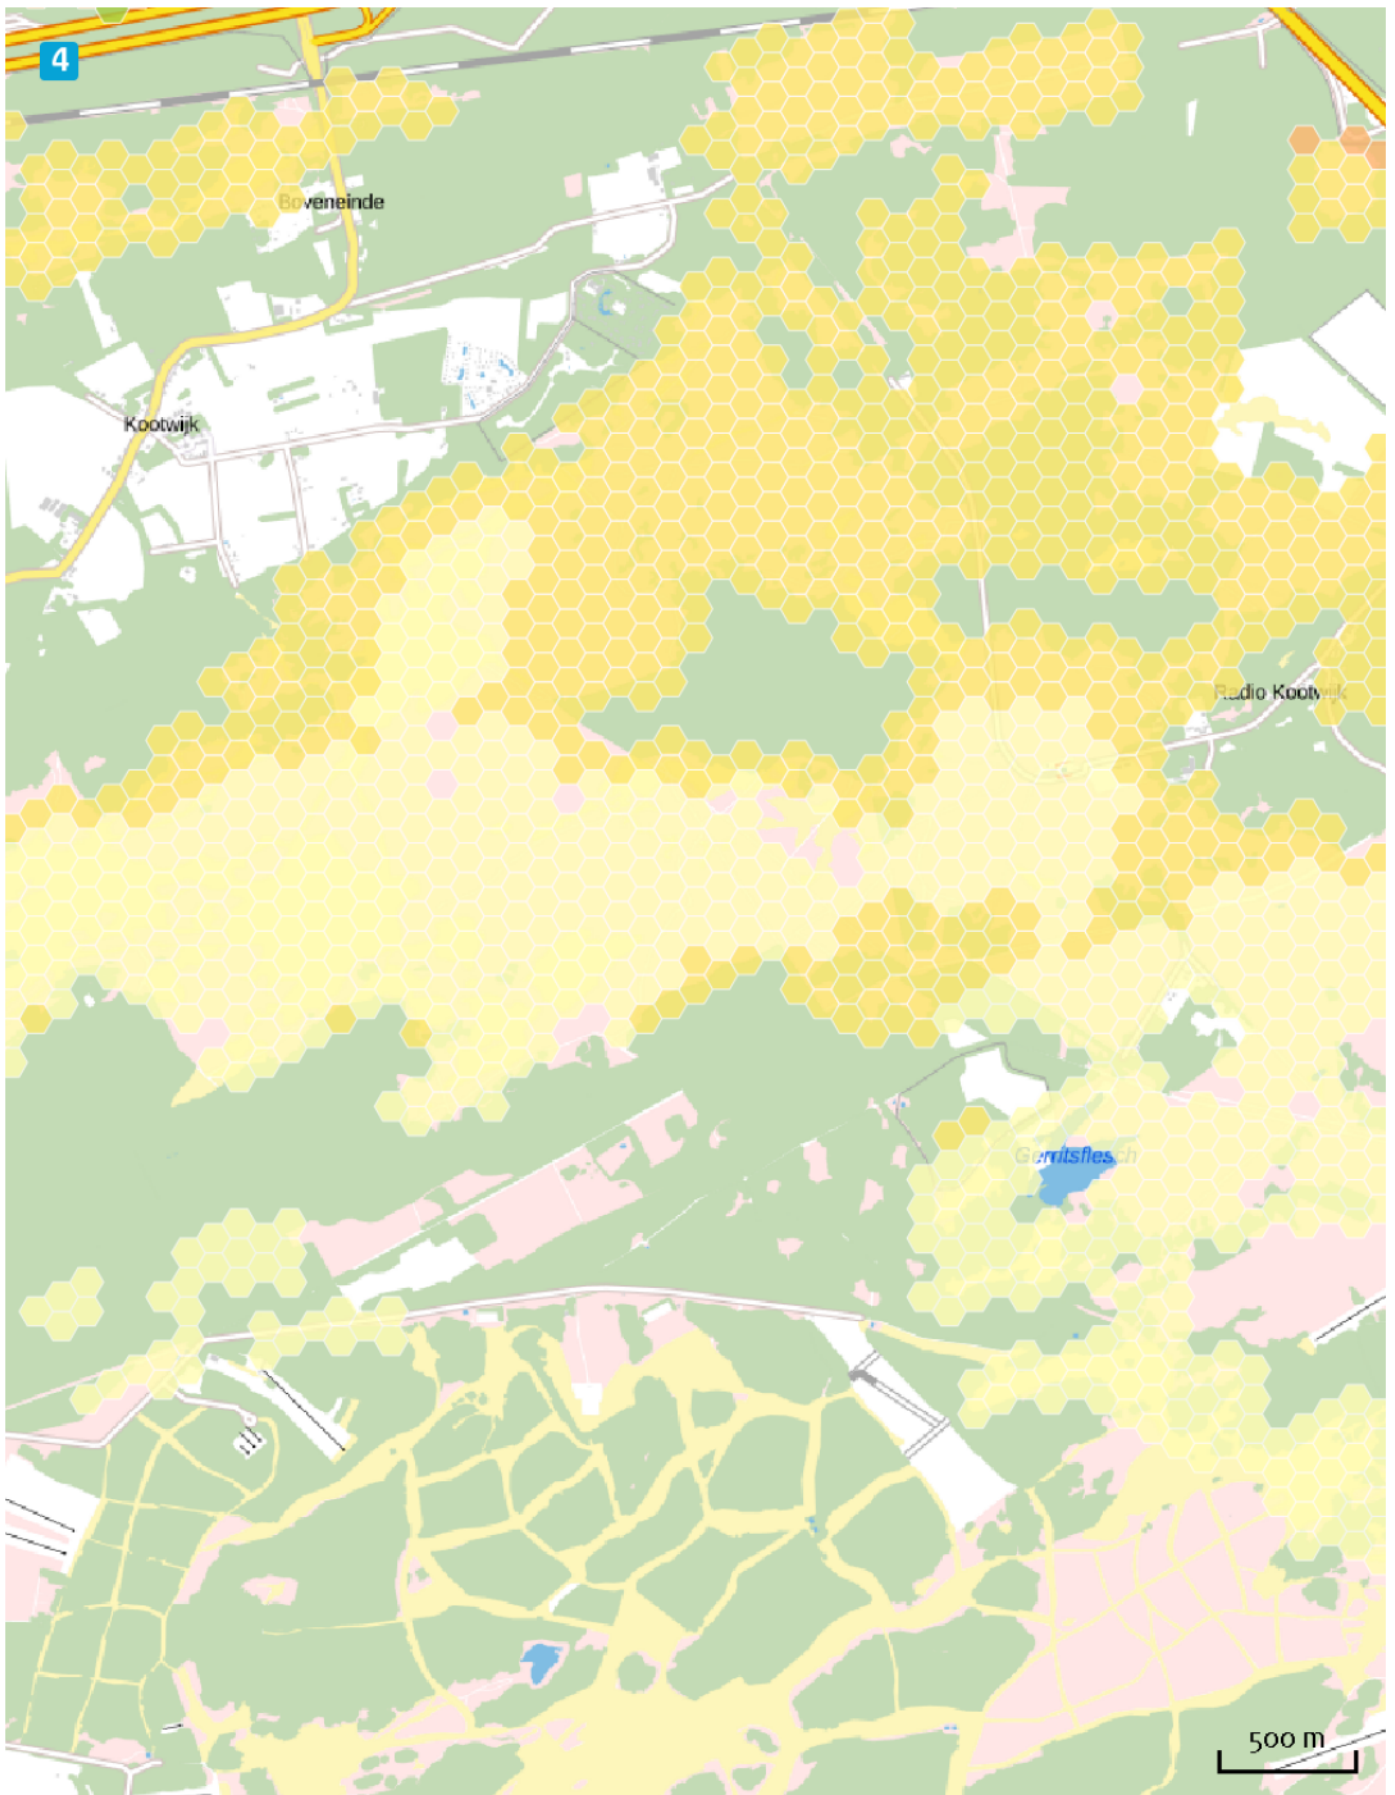

## Depositie Detailkaarten

Verdere toelichting over deze PDF kunt u vinden in een bijbehorende leeswijzer. Deze leeswijzer en overige documentatie is te raadplegen via:  
<https://www.aerius.nl/handleidingen-en-leeswijzers>.

Depositie  
Overzicht van  
beschikbare  
detailkaarten

Depositie (mol/ha/j)