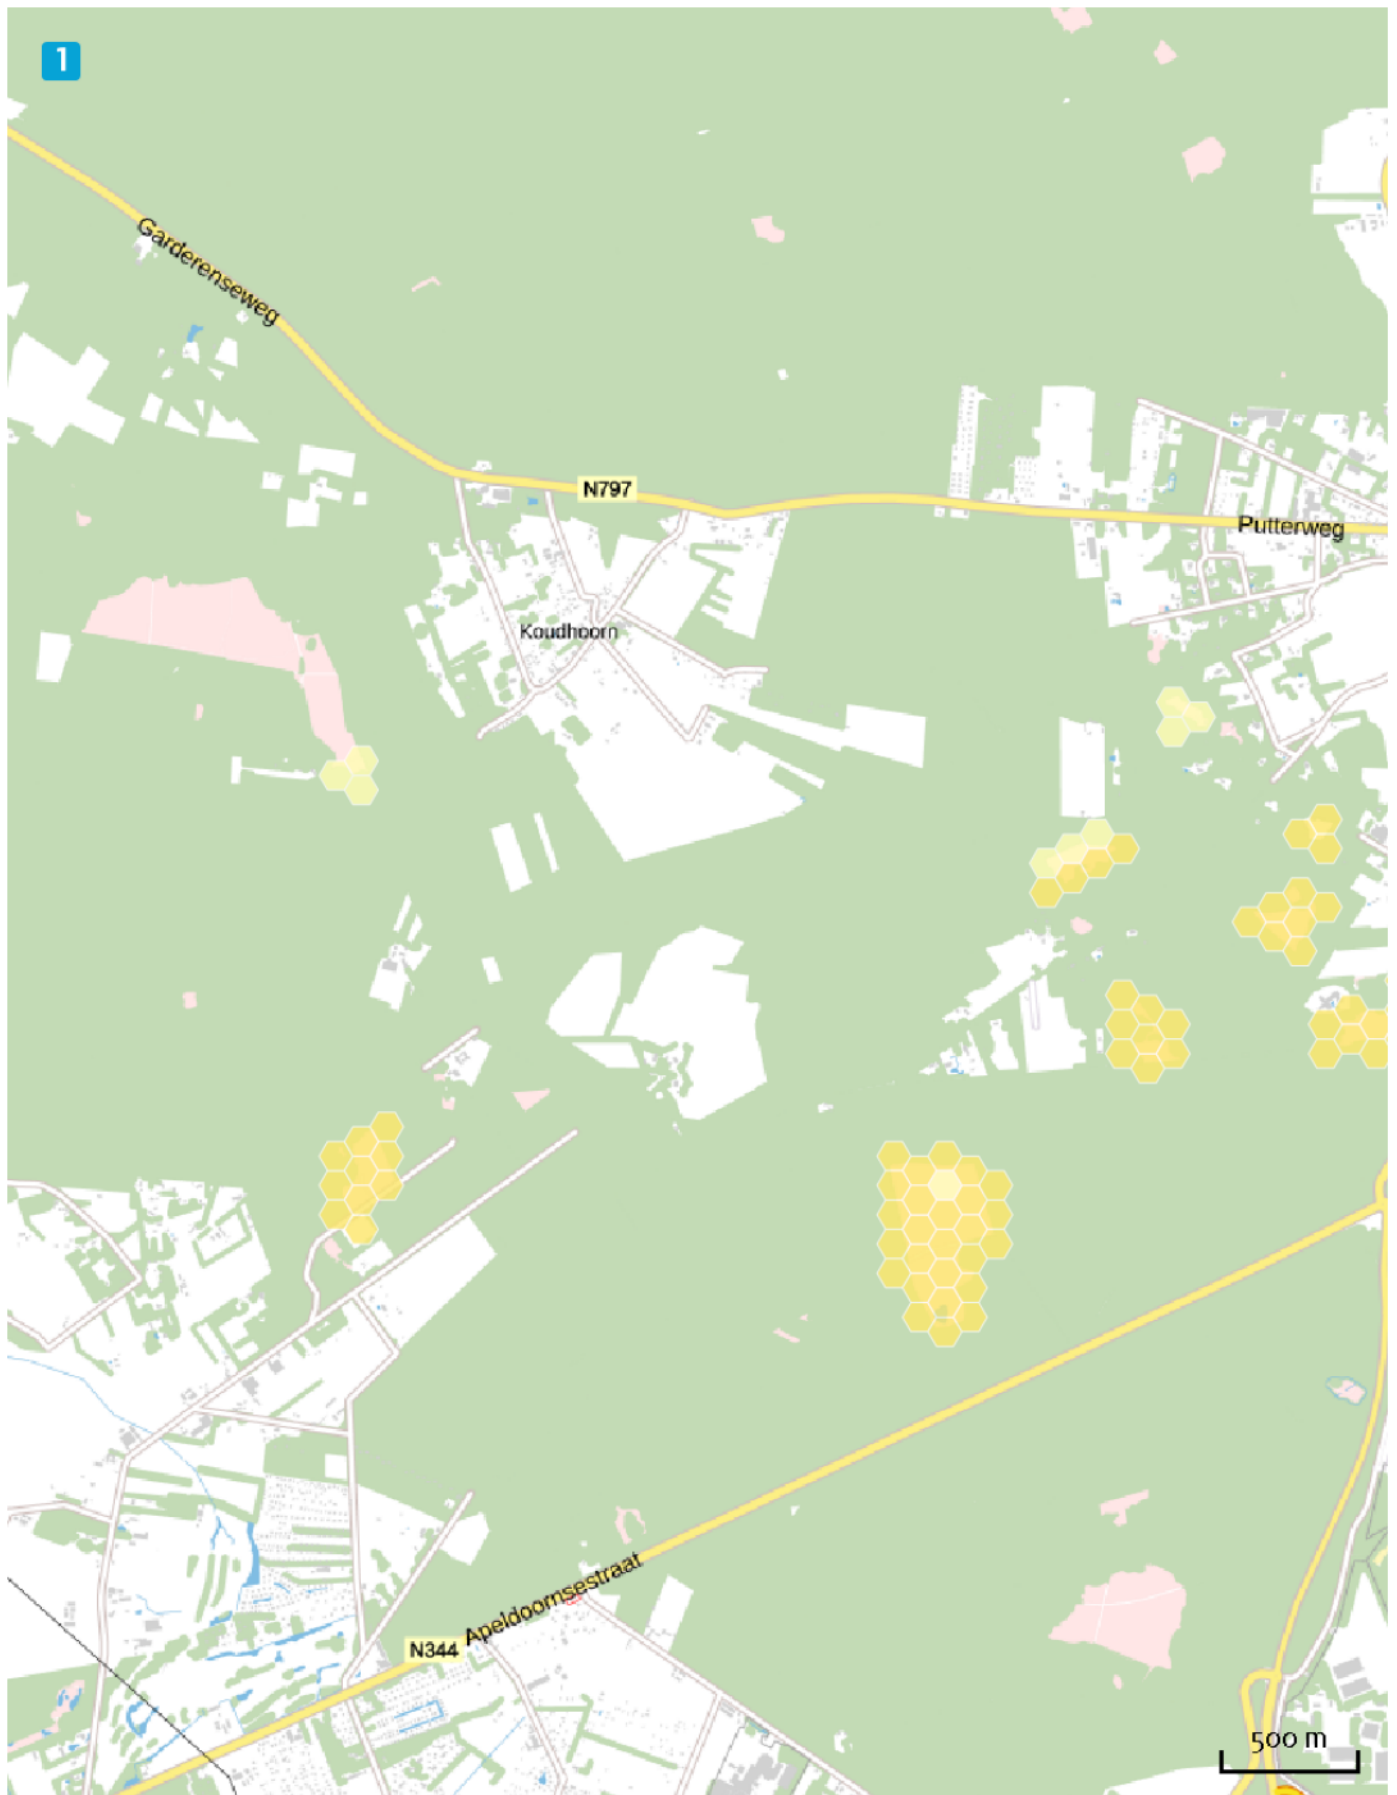

## Depositie Detailkaarten

Verdere toelichting over deze PDF kunt u vinden in een bijbehorende leeswijzer. Deze leeswijzer en overige documentatie is te raadplegen via:  
<https://www.aerius.nl/handleidingen-en-leeswijzers>.

Depositie  
Overzicht van  
beschikbare  
detailkaarten

Depositie (mol/ha/j)