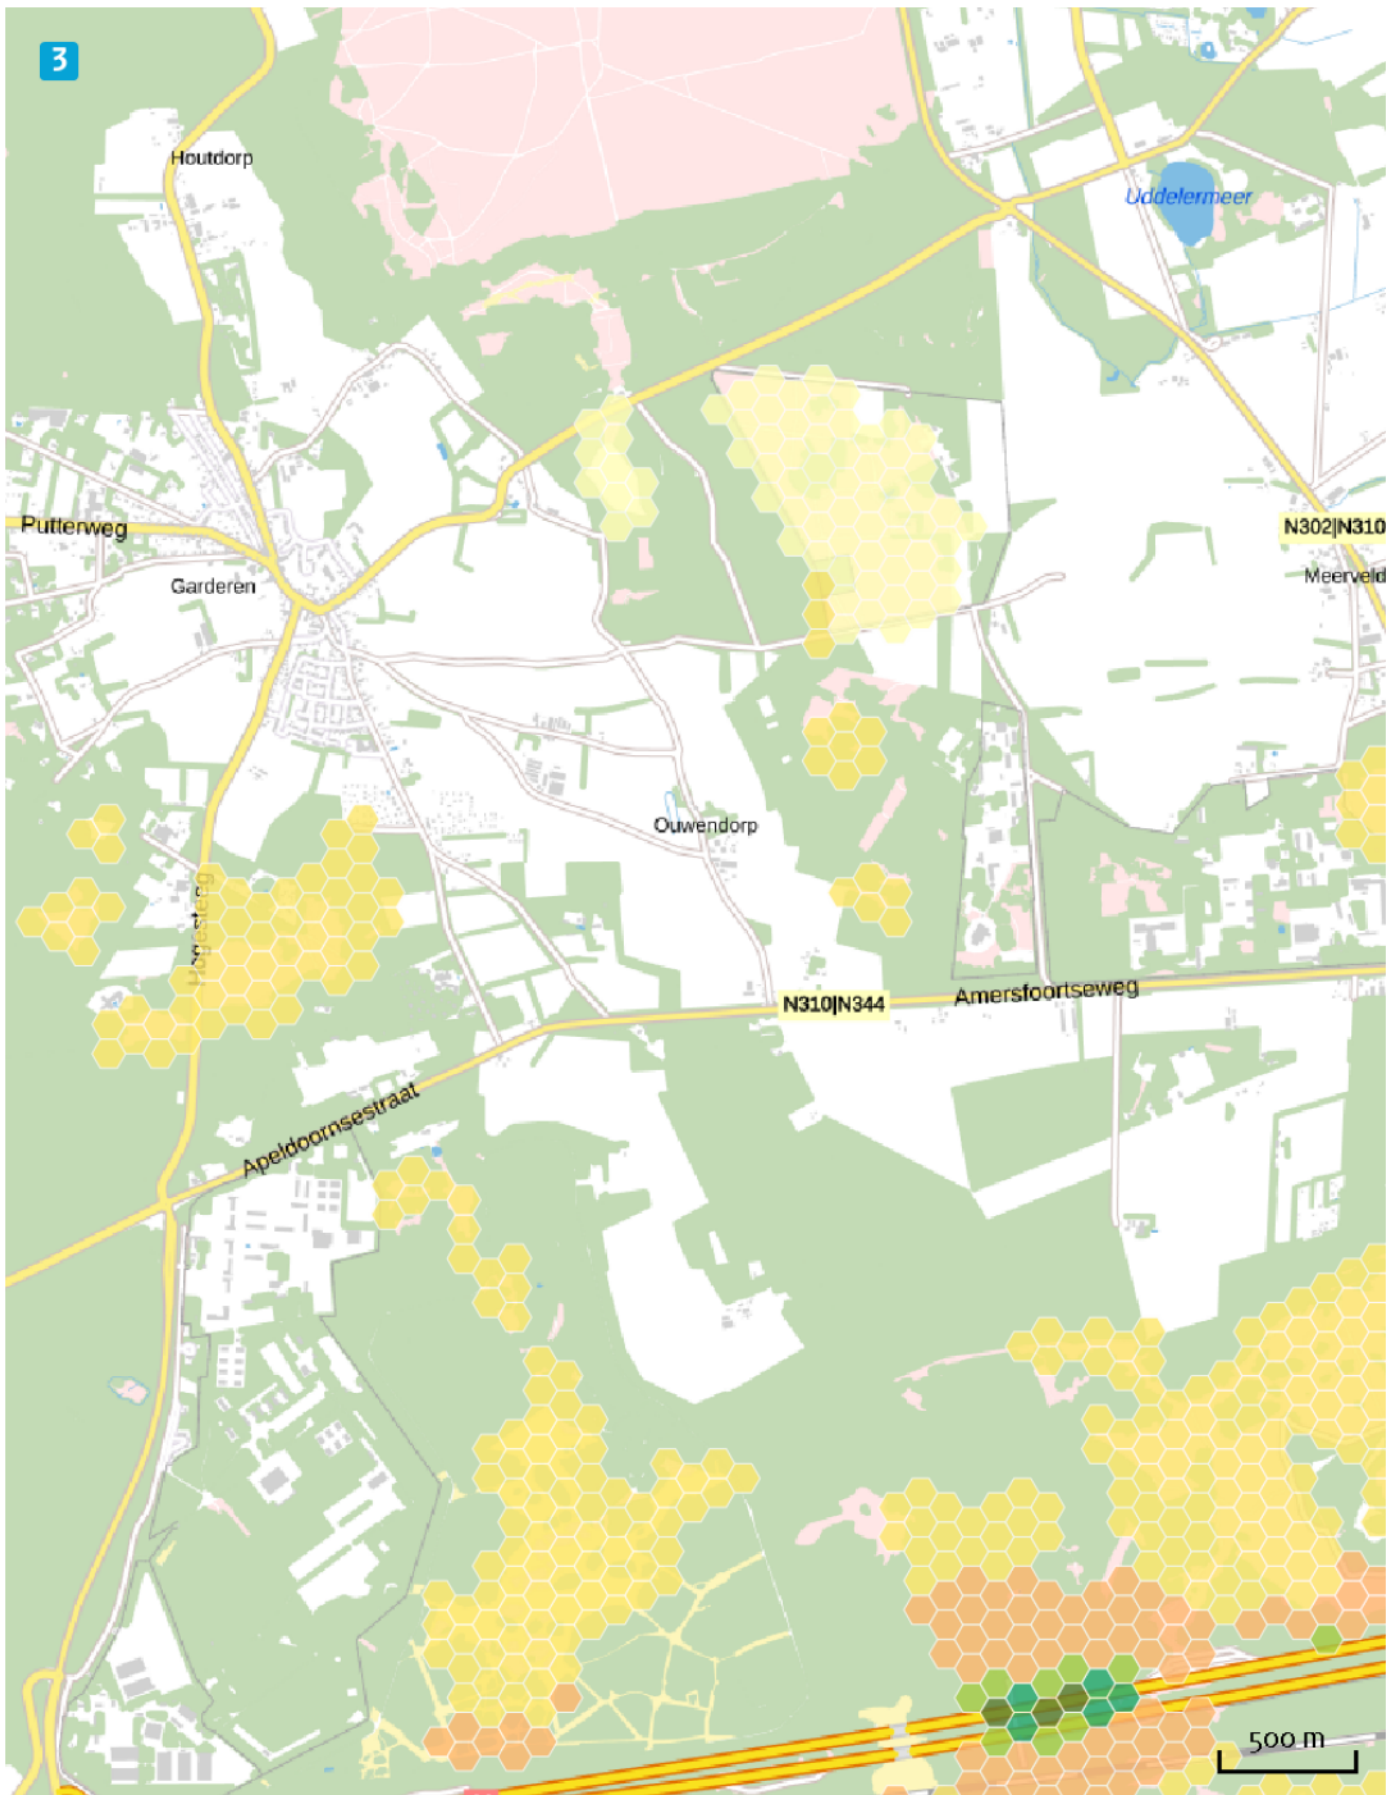

## Depositie Detailkaarten

Verdere toelichting over deze PDF kunt u vinden in een bijbehorende leeswijzer. Deze leeswijzer en overige documentatie is te raadplegen via:  
<https://www.aerius.nl/handleidingen-en-leeswijzers>.

Depositie  
Overzicht van  
beschikbare  
detailkaarten

Depositie (mol/ha/j)